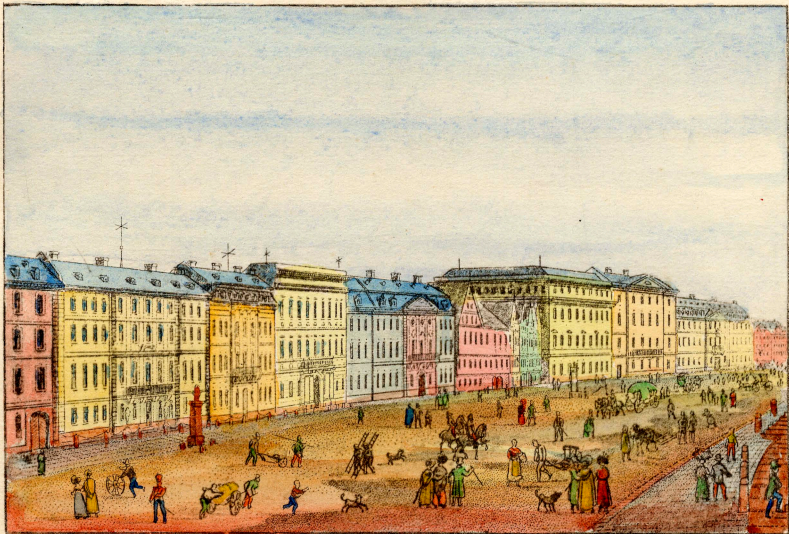

Das Eschenheimer - Thor in Frankfurt a.M.

2.  
Das Bockenheimer-Thor in Frankfurt a/m.

3.

Das Friedberger - Thor in Frankfurt am.

Das Allerheiligen-Thor in Frankfurt 4/11.

Der Comedien Platz in Frankfurt am.

Die Zeit in Frankfurt am.

Der Römerberg in Frankfurt am.

B. 8

Der Pferdmarkt in Frankfurt a/m.

9

Der Kay am Untermain Thor in Frankfurt am.

Die Mainbrücke und Sachsenhausen in Frankfurt am M.

11.

Der Paradeplatz und unterer Theil der Zeit in Frankfurt am.

Die St. Catharinen Kirche und die Hauptwache in Frankfurt<sup>m</sup>

13.

*Der Dom in Frankfurt a. M.*

14.  
*Der Liebfrauenberg in Frankfurt a/m.*