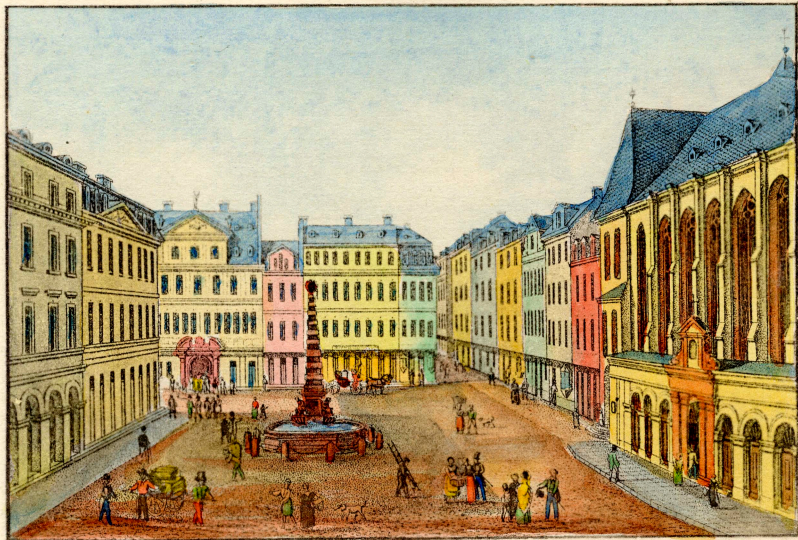

Der Paradeplatz und unterer Theil der Zeit in Frankfurt am.

Die St. Catharinen Kirche und die Hauptwache in Frankfurt<sup>m</sup>

13.

*Der Dom in Frankfurt a. M.*

14.  
*Der Liebfrauenberg in Frankfurt a/m.*

15.  
*Das Untermain-Thor in Frankfurt a.M.*

16.  
*Der Landungsplatz in Frankfurt am.*

Das Monument der gefallenen Helsen in Frankfurt am.

13

*Die Bibliothek und das Main-Thor in Frankfurt am*

79

Das Affen Thor in Frankfurt a. M.

20

Das Schaumain-Thor in Frankfurt am

Die Schwimmschule am Unter-Main Thor in Frankfurt am

*Sachsenhausen vom Unter-Main Thor aus in Frankfurt am*

*Die Orangerie in Frankfurt am*

*Einsicht in die Gallengasse in Frankfurt am*