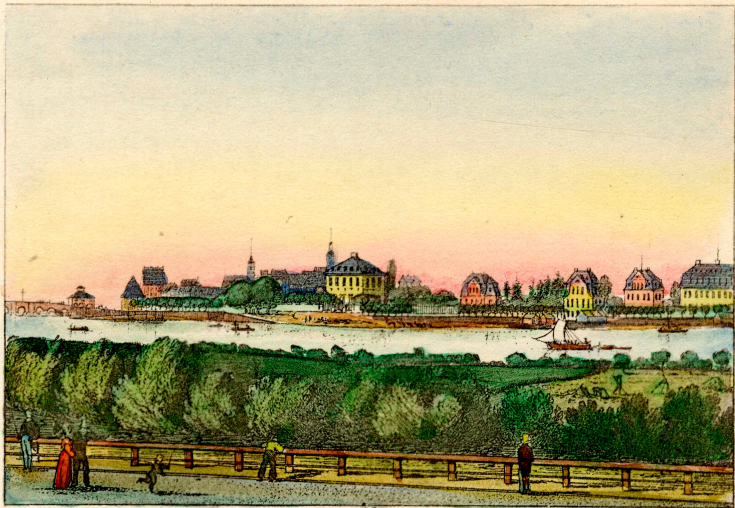

Der Paradeplatz und unterer Theil der Zeit in Frankfurt am.

Die St. Catharinen Kirche und die Hauptwache in Frankfurt<sup>m</sup>

13.

*Der Dom in Frankfurt a. M.*

14.  
*Der Liebfrauenberg in Frankfurt a/m.*

15.  
*Das Untermain-Thor in Frankfurt a.M.*

16.  
*Der Landungsplatz in Frankfurt am.*

Das Monument der gefallenen Helsen in Frankfurt am.

13

*Die Bibliothek und das Main-Thor in Frankfurt am*

79

Das Affen Thor in Frankfurt a. M.

20

Das Schaumain-Thor in Frankfurt am

Die Schwimmschule am Unter-Main Thor in Frankfurt am

*Sachsenhausen vom Unter-Main Thor aus in Frankfurt am*

*Die Orangerie in Frankfurt am*

*Einsicht in die Gallengasse in Frankfurt am*

25

*Ansicht nach dem Gebirge zwischen dem Gallen u. Bockenheimer  
Thor in Frankfurt a/m.*

26

*Baum-Parthie zwischen dem Gallen und Bockenheimer Thor  
in Frankfurt am*

27.

Das Kurhaus in Frankfurt am.

28.

*von Leonhard's Garten in Frankfurt am.*