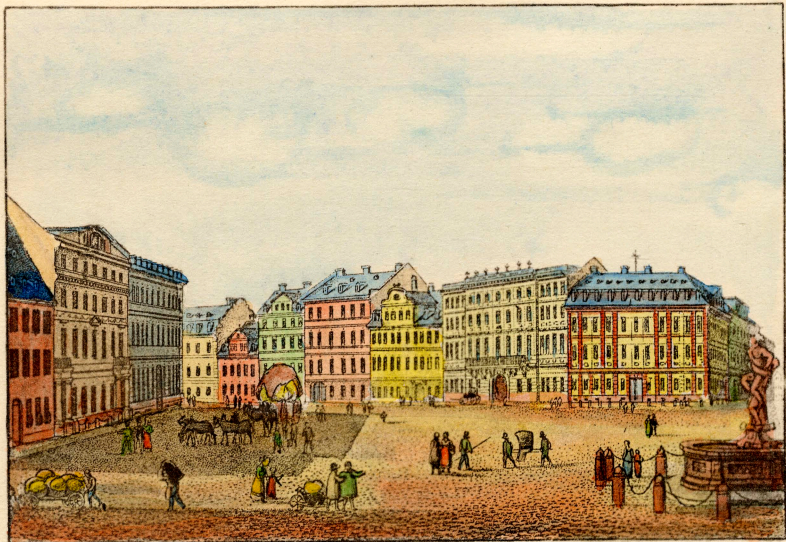

Das Eschenheimer - Thor in Frankfurt a.M.

2.  
Das Bockenheimer-Thor in Frankfurt a/m.

3.

Das Friedberger - Thor in Frankfurt am.

Das Allerheiligen-Thor in Frankfurt 4/11.

Der Comedien Platz in Frankfurt am.

Die Zeit in Frankfurt am.

Der Römerberg in Frankfurt am.

B. 8

Der Pferdmarkt in Frankfurt a/m.

9

Der Kay am Untermain Thor in Frankfurt am.

Die Mainbrücke und Sachsenhausen in Frankfurt am M.

11.

Der Paradeplatz und unterer Theil der Zeit in Frankfurt am.

Die St. Catharinen Kirche und die Hauptwache in Frankfurt<sup>m</sup>

13.

*Der Dom in Frankfurt a. M.*

14.  
*Der Liebfrauenberg in Frankfurt a/m.*