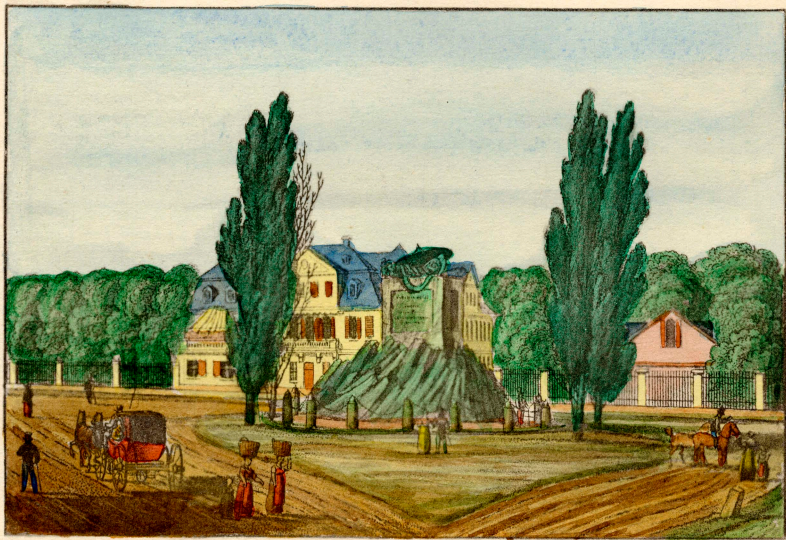

Die Zeit in Frankfurt am.

Der Römerberg in Frankfurt am.

B. 8

Der Pferdmarkt in Frankfurt a/m.

9

Der Kay am Untermain Thor in Frankfurt am.

Die Mainbrücke und Sachsenhausen in Frankfurt am M.

11.

Der Paradeplatz und unterer Theil der Zeit in Frankfurt am.

Die St. Catharinen Kirche und die Hauptwache in Frankfurt<sup>m</sup>

13.

*Der Dom in Frankfurt a. M.*

14.  
*Der Liebfrauenberg in Frankfurt a/m.*

15.  
*Das Untermain-Thor in Frankfurt a.M.*

16.  
*Der Landungsplatz in Frankfurt am.*

Das Monument der gefallenen Helsen in Frankfurt am.

13

*Die Bibliothek und das Main-Thor in Frankfurt am*

79

Das Affen Thor in Frankfurt a. M.

20

Das Schaumain-Thor in Frankfurt am

Die Schwimmschule am Unter-Main Thor in Frankfurt am

*Sachsenhausen vom Unter-Main Thor aus in Frankfurt am*

*Die Orangerie in Frankfurt am*

*Einsicht in die Gallengasse in Frankfurt am*