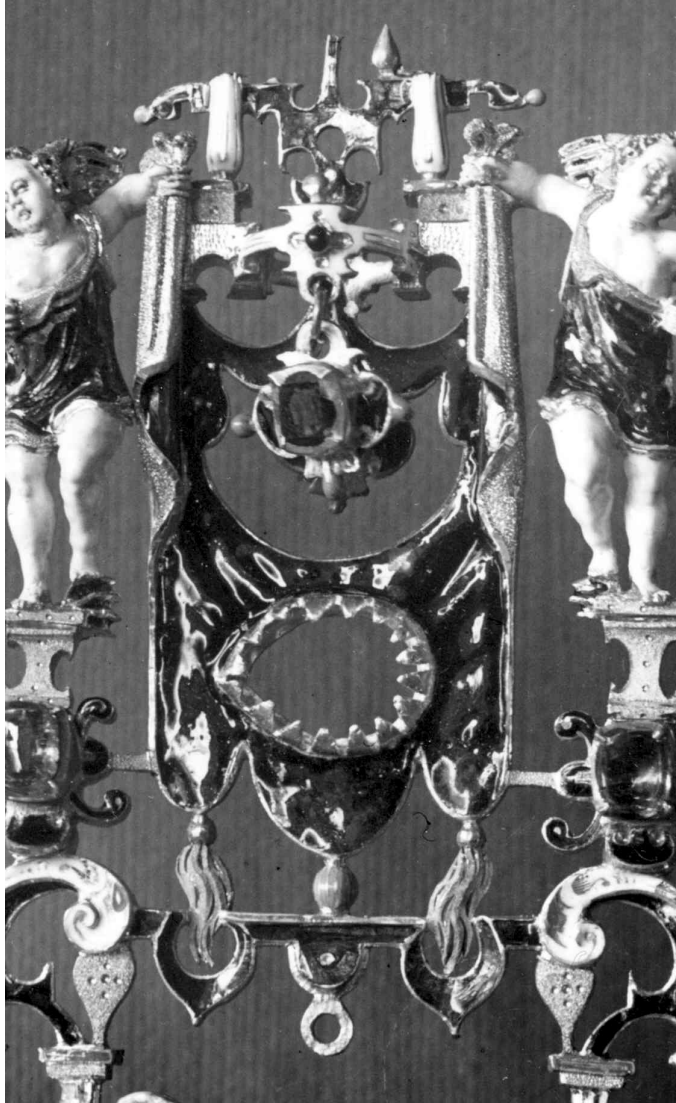

**Studien zur
Passionsreliquienmonstranz von 1590
aus der Residenz München**

Inauguraldissertation

zur Erlangung des Akademischen Grades eines
Doktors der Philosophie

im Fachbereich Sprach- und Kulturwissenschaften
der Johann Wolfgang Goethe-Universität
zu Frankfurt am Main

Abb. 35
Passionsreliquienmonstranz von 1590
Oberstes Ostensorium, Fassung der Schwamm- und der
Rockreliquien
Residenz München, Reliquienkammer
Abb. Bayer. Verw. Staatliche Schlösser Gärten u. Seen
Neg. Nr. 5063b

Abb. 36
Passionsreliquienmonstranz von 1590
Oberstes Ostensorium, Detail
Residenz München, Reliquienkammer
Abb. Bayer. Verw. Staatliche Schlösser Gärten u. Seen
Neg. Nr. 5063b

Abb. 37
Passionsreliquienmonstranz von 1590
Bekrönung, Detail, Tempietto
Residenz München, Reliquienkammer
Abb. Bayer. Verw. Staatliche Schlösser Gärten u. Seen
Neg. Nr. 5061