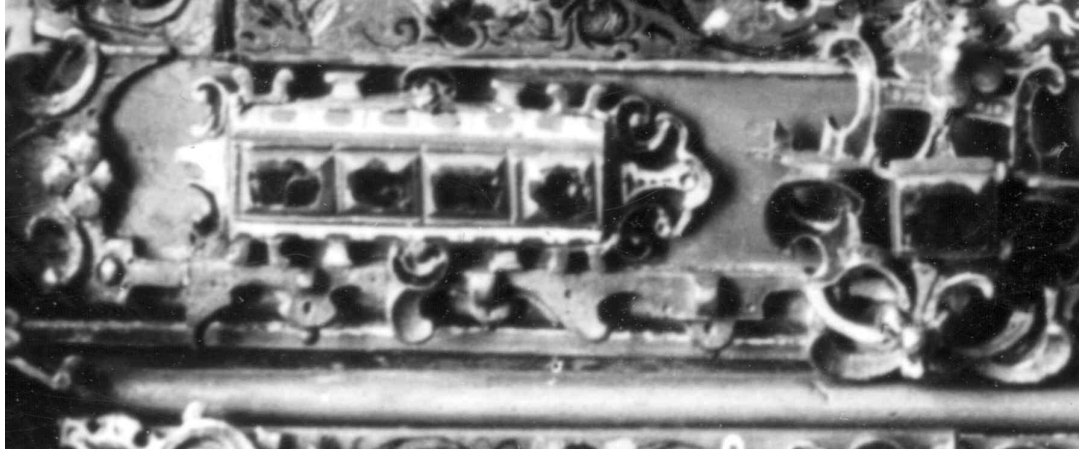

Abb. 30
Passionsreliquienmonstranz von 1590
Hauptgeschoß, hll. Petrus und Paulus
Residenz München, Reliquienkammer
Abb. Bayer. Verw. Staatliche Schlösser Gärten u. Seen
Neg. Nr. 5145

Abb. 31
Passionsreliquienmonstranz von 1590
Hauptgeschoß, Juwelenbesatz
Residenz München, Reliquienkammer
Abb. Bayer. Verw. Staatliche Schlösser Gärten u. Seen
Neg. Nr. 5146