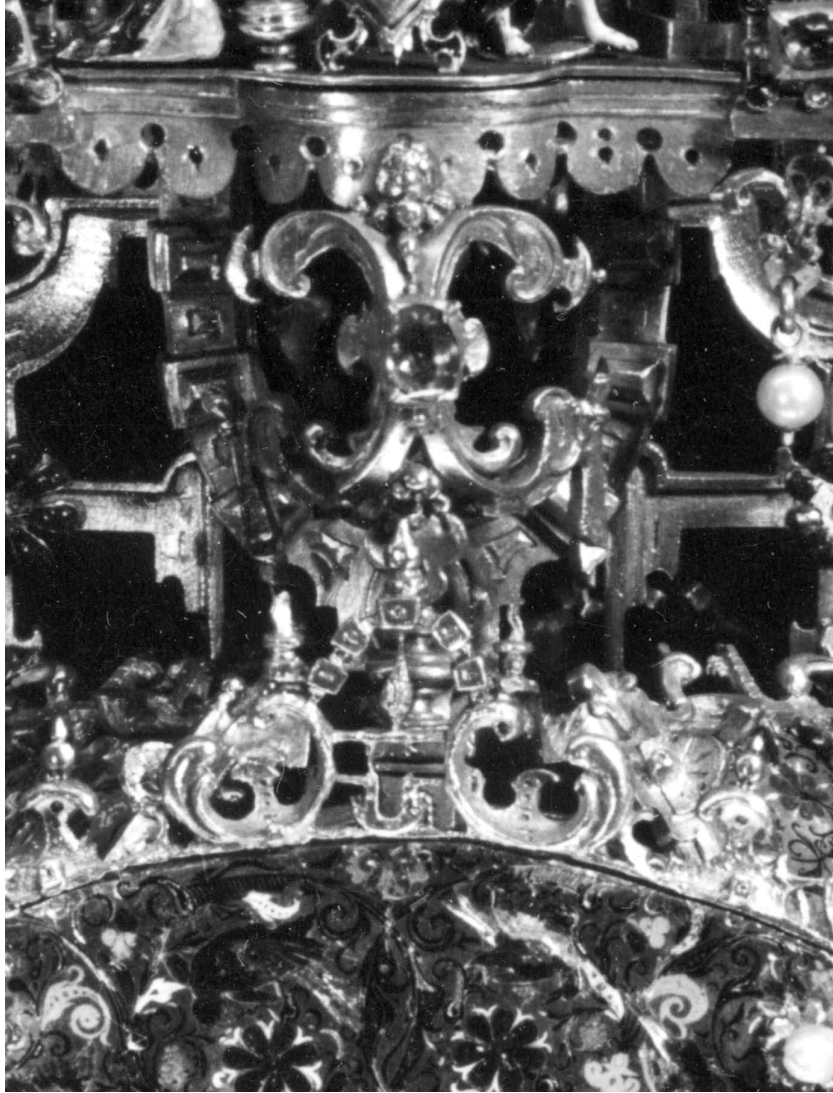

Abb. 20
Passionsreliquienmonstranz von 1590
Geißelungsgruppe
Residenz München, Reliquienkammer
Abb. Bayer. Verw. Staatliche Schlösser Gärten u. Seen
Neg. Nr. 5057

Abb. 21
Passionsreliquienmonstranz von 1590
Hauptgeschoß, Detail, Aaron mit Weihrauchfass
Residenz München, Reliquienkammer
Abb. Bayer. Verw. Staatliche Schlösser Gärten u. Seen
Neg. Nr. 5049

Abb. 22
Passionsreliquienmonstranz von 1590
Hauptgeschoß, Detail, Moses mit den Gesetzestafeln
Residenz München, Reliquienkammer
Abb. Bayer. Verw. Staatliche Schlösser Gärten u. Seen
Neg. Nr. 5049

Abb. 23
Passionsreliquienmonstranz von 1590
Hauptgeschoß, Tugendpersonifikationen
Residenz München, Reliquienkammer
Abb. Bayer. Verw. Staatliche Schlösser Gärten u. Seen
Neg. Nr. 5049