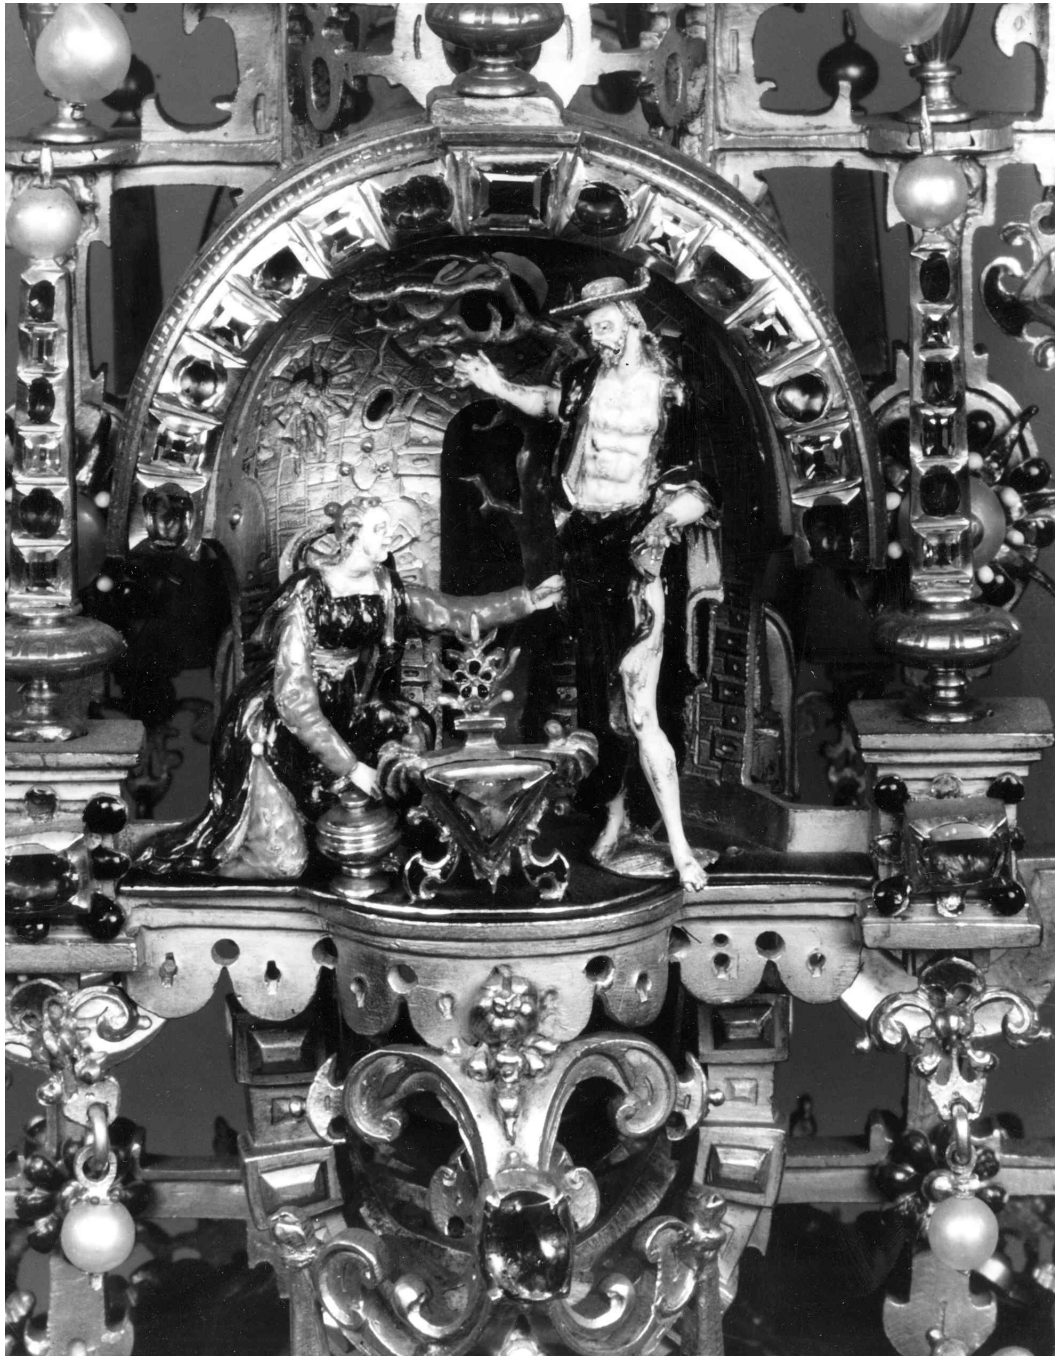

Abb. 24
Passionsreliquienmonstranz von 1590
Hauptgeschoß, Gesprenge, Detail
Residenz München, Reliquienkammer
Abb. Bayer. Verw. Staatliche Schlösser Gärten u. Seen
Neg. Nr. 5145