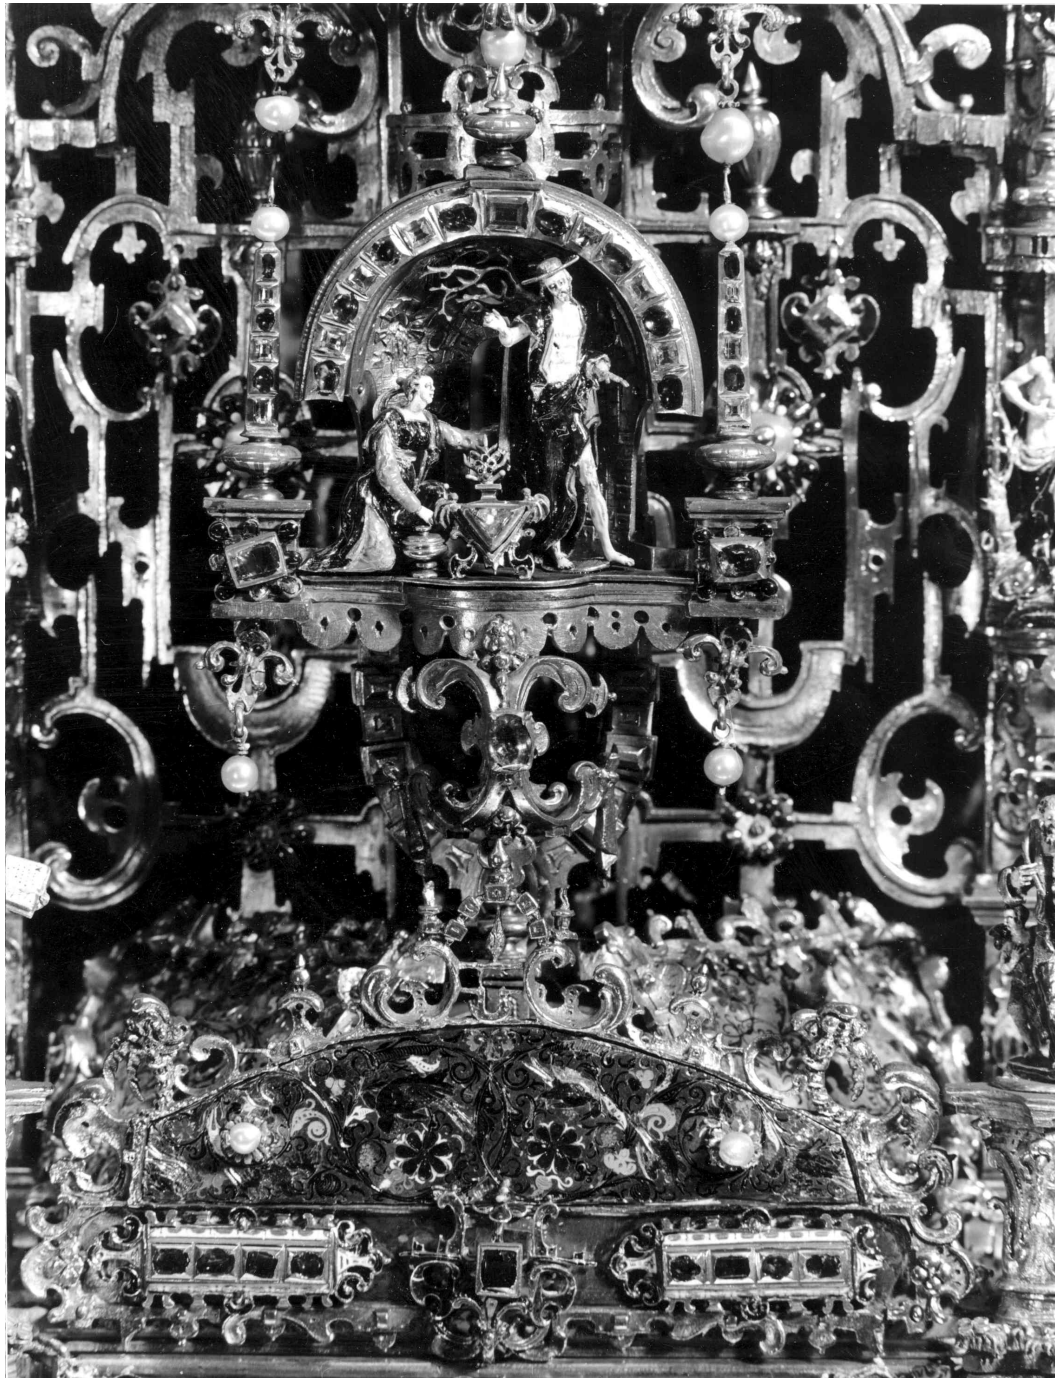

Abb. 26
Passionsreliquienmonstranz von 1590
Hauptgeschoß, Gesprenge, *Noli me tangere*-Gruppe
Residenz München, Reliquienkammer
Abb. Bayer. Verw. Staatliche Schlösser Gärten u. Seen
Neg. Nr. 5146

Abb. 27

Passionsreliquienmonstranz von 1590

Hauptgeschoß, Gesprenge, *Noli me tangere*-Gruppe

Residenz München, Reliquienkammer

Abb. Bayer. Verw. Staatliche Schlösser Gärten u. Seen

Neg. Nr. 5146