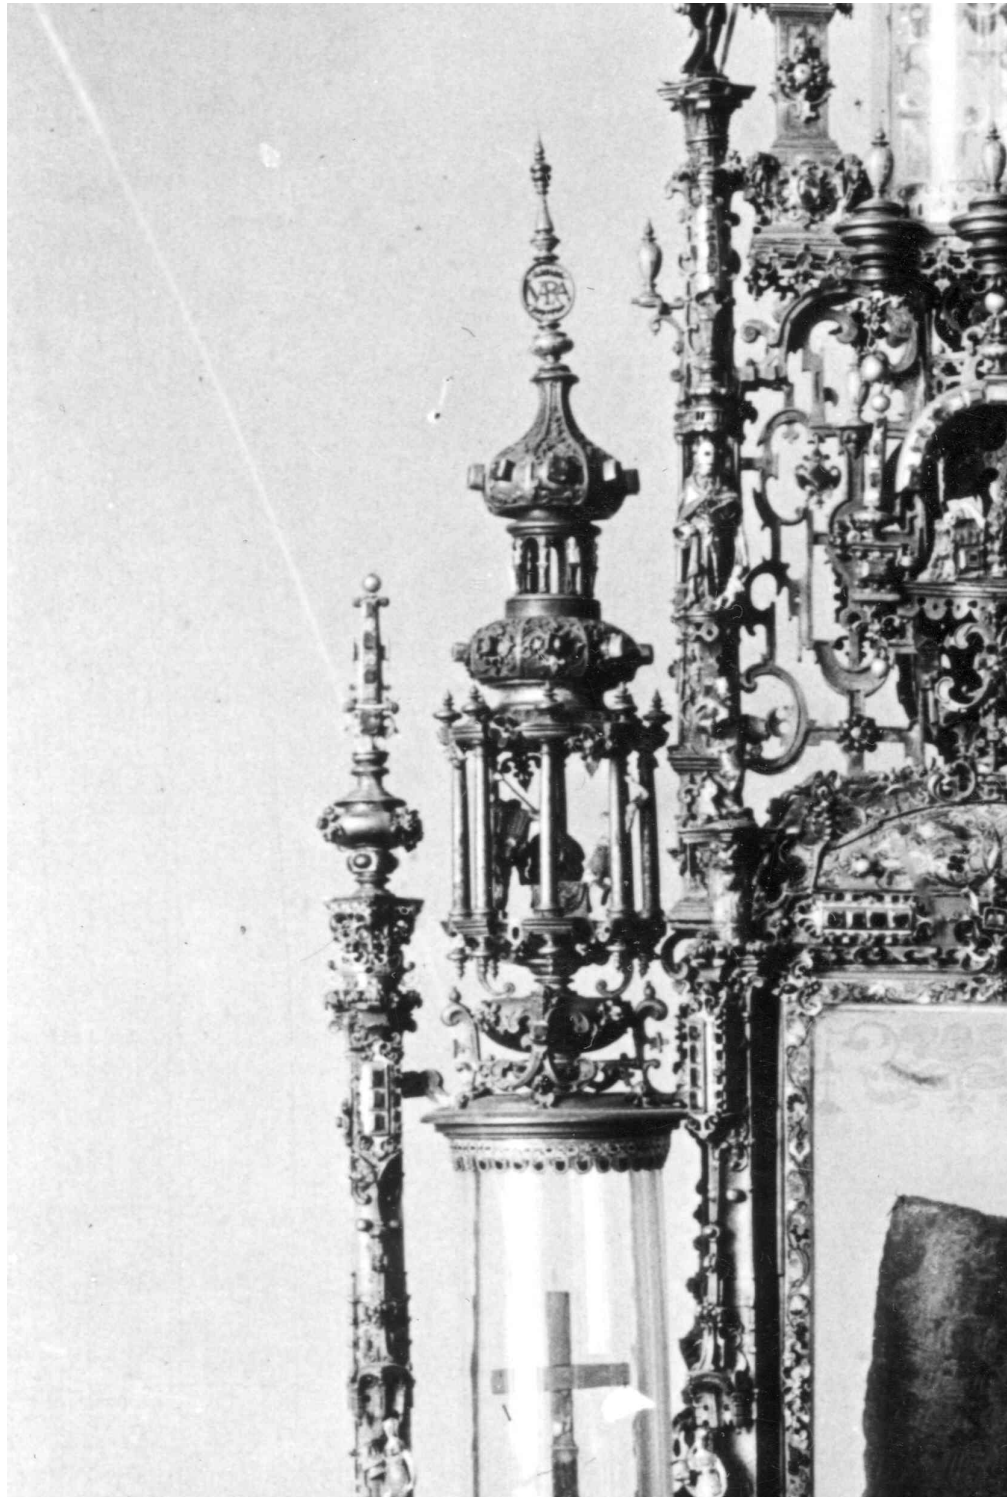

Abb. 16
Passionsreliquienmonstranz von 1590
Zentrales Ostensorium, Dach
Residenz München, Reliquienkammer
Abb. Bayer. Verw. Staatliche Schlösser Gärten u. Seen
Neg. Nr. 5175

Abb. 17
Passionsreliquienmonstranz von 1590
Hauptgeschoß, gesprengteartiger Aufsatz
Residenz München, Reliquienkammer
Abb. Bayer. Verw. Staatliche Schlösser Gärten u. Seen
Neg. Nr. 5145