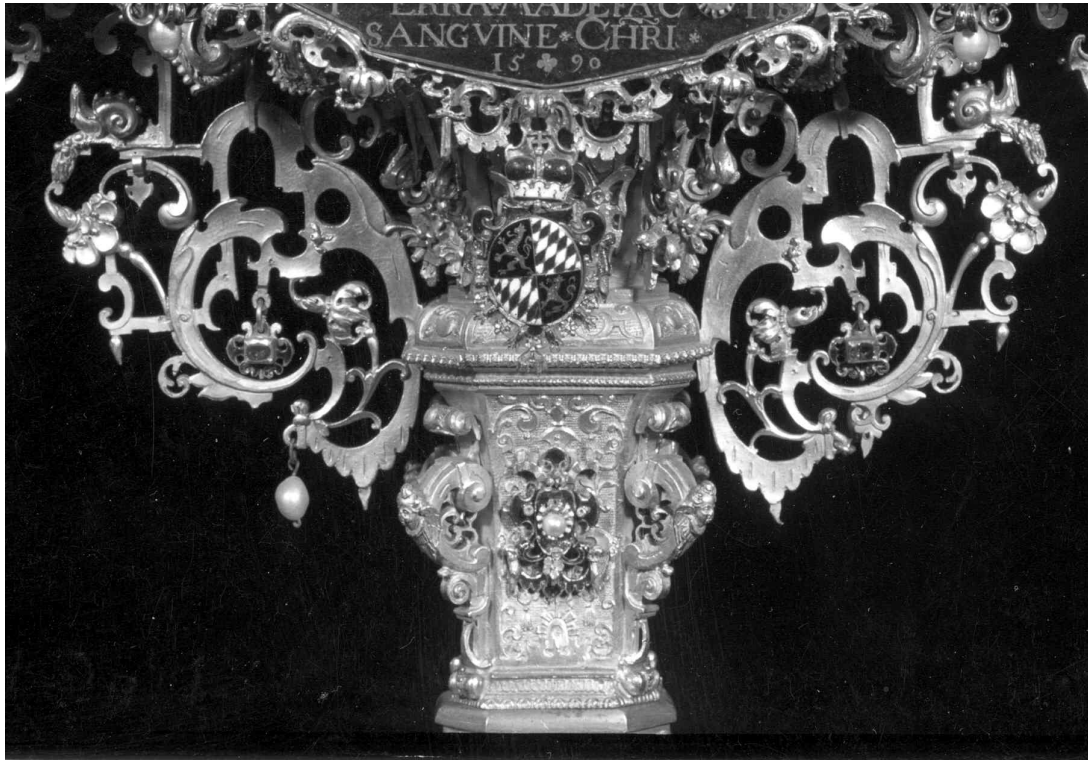

Bd. 2/2

Abb. 1
Passionsreliquienmonstranz von 1590
Residenz München, Reliquienkammer
Abb. Bildarchiv Foto Marburg
Nr. 1.116.665

Abb. 2
Passionsreliquienmonstranz von 1590
Detail, Fuß
Residenz München, Reliquienkammer
Abb. Bayer. Verw. Staatliche Schlösser Gärten u. Seen
Neg. Nr. 5055

Abb. 3
Passionsreliquienmonstranz von 1590
Detail, Fuß
Residenz München, Reliquienkammer
Abb. Bayer. Verw. Staatliche Schlösser Gärten u. Seen
Neg. Nr. 5055

Abb. 4
Passionsreliquienmonstranz von 1590
Fuß und Schaft
Residenz München, Reliquienkammer
Abb. Bildarchiv Foto Marburg
Nr. 1.116.665

Abb. 5
Passionsreliquienmonstranz von 1590
Detail, Konsole unter dem Hauptgeschoß
Residenz München, Reliquienkammer
Abb. Bayer. Verw. Staatliche Schlösser Gärten u. Seen
Neg. Nr. 5049

Abb. 6
Passionsreliquienmonstranz von 1590
Hauptgeschoß
Residenz München, Reliquienkammer
Abb. Bayer. Verw. Staatliche Schlösser Gärten u. Seen
Neg. Nr. 5049