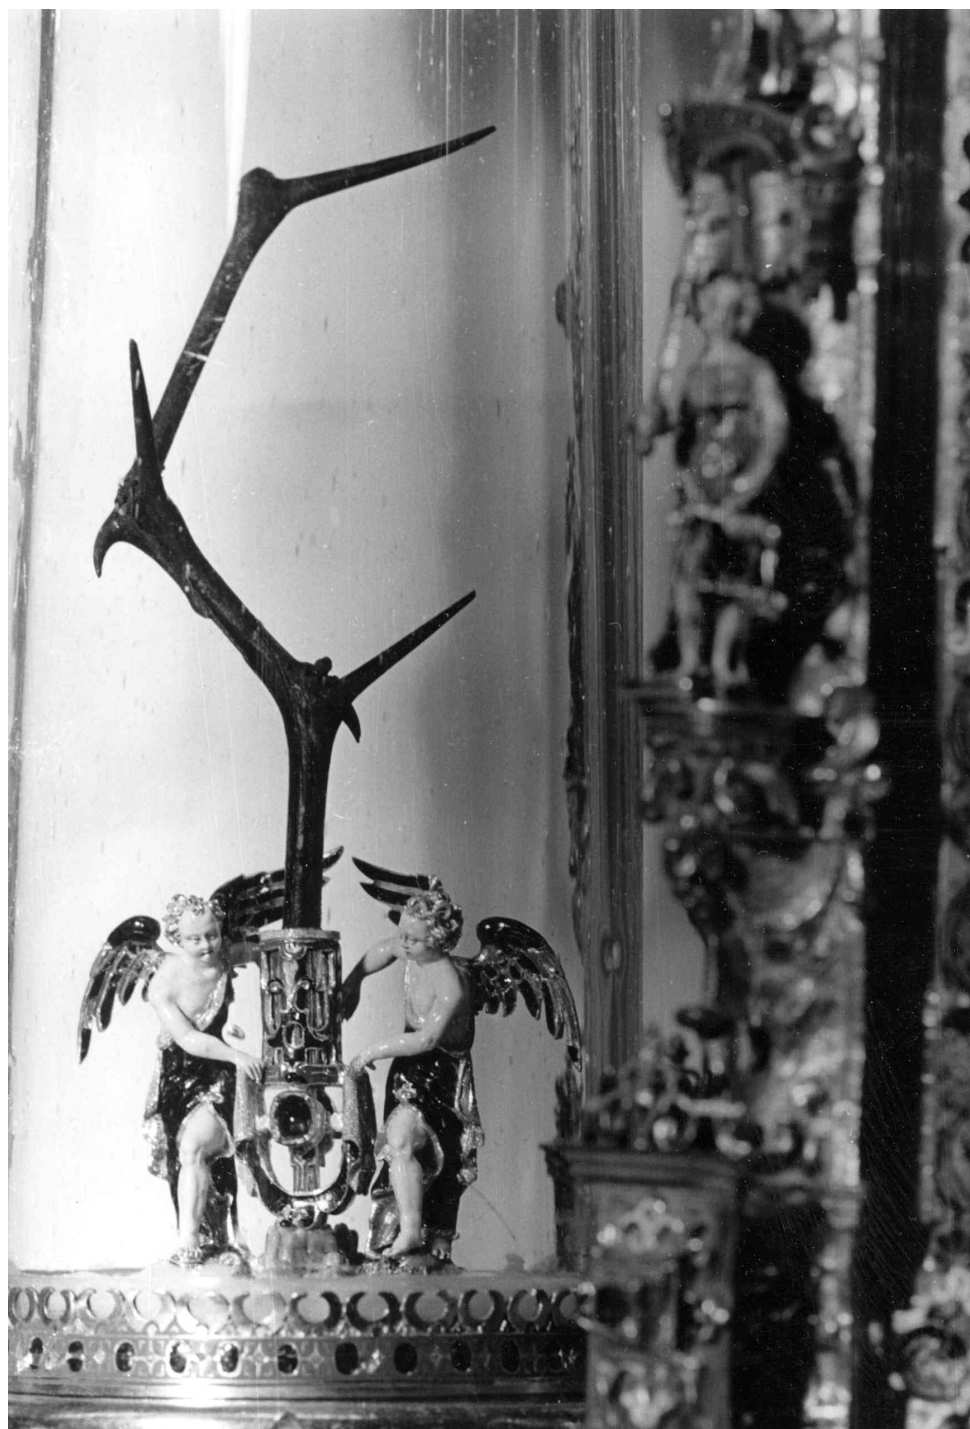

Abb. 5
Passionsreliquienmonstranz von 1590
Detail, Konsole unter dem Hauptgeschoß
Residenz München, Reliquienkammer
Abb. Bayer. Verw. Staatliche Schlösser Gärten u. Seen
Neg. Nr. 5049

Abb. 6
Passionsreliquienmonstranz von 1590
Hauptgeschoß
Residenz München, Reliquienkammer
Abb. Bayer. Verw. Staatliche Schlösser Gärten u. Seen
Neg. Nr. 5049