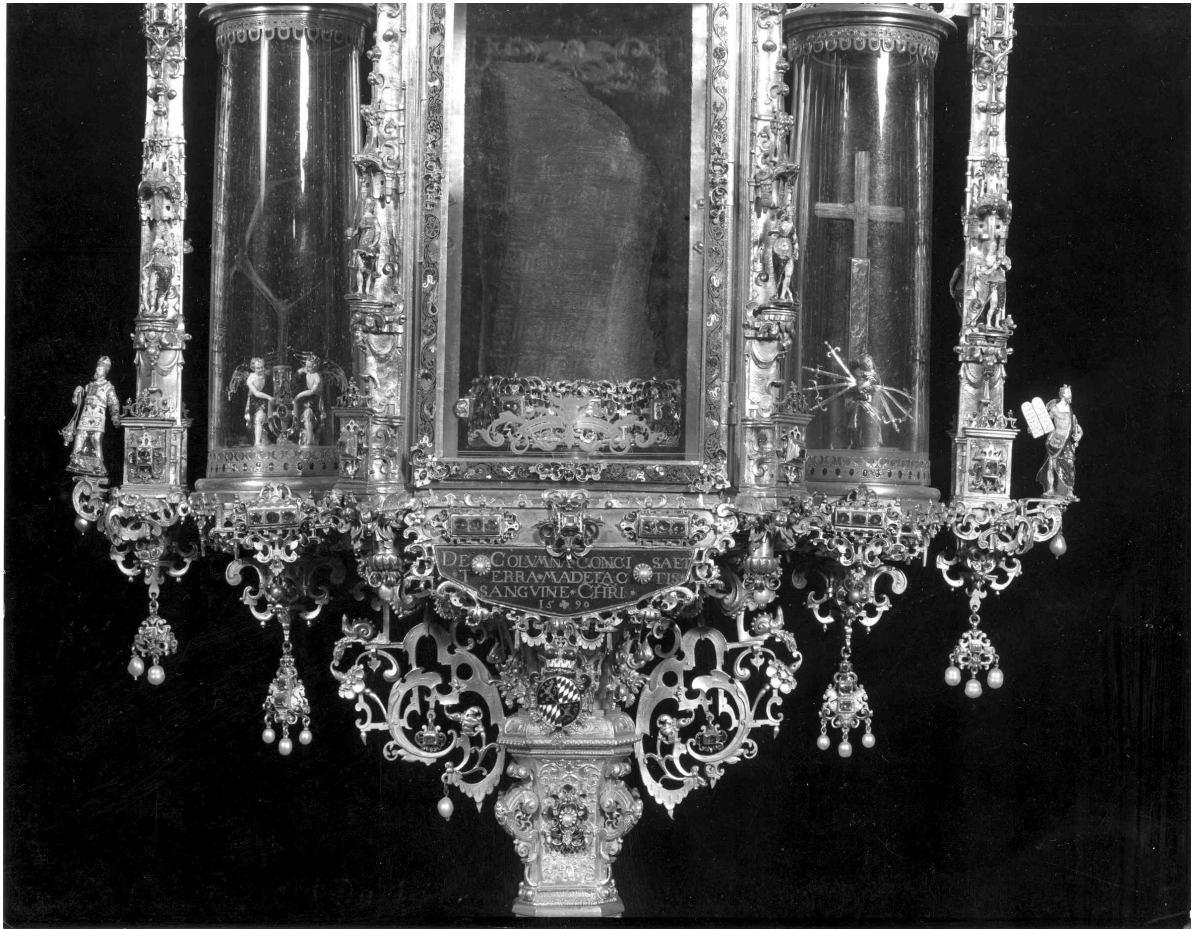

Abb. 3
Passionsreliquienmonstranz von 1590
Detail, Fuß
Residenz München, Reliquienkammer
Abb. Bayer. Verw. Staatliche Schlösser Gärten u. Seen
Neg. Nr. 5055

Abb. 4
Passionsreliquienmonstranz von 1590
Fuß und Schaft
Residenz München, Reliquienkammer
Abb. Bildarchiv Foto Marburg
Nr. 1.116.665

Abb. 5
Passionsreliquienmonstranz von 1590
Detail, Konsole unter dem Hauptgeschoß
Residenz München, Reliquienkammer
Abb. Bayer. Verw. Staatliche Schlösser Gärten u. Seen
Neg. Nr. 5049

Abb. 6
Passionsreliquienmonstranz von 1590
Hauptgeschoß
Residenz München, Reliquienkammer
Abb. Bayer. Verw. Staatliche Schlösser Gärten u. Seen
Neg. Nr. 5049

Abb. 7
Passionsreliquienmonstranz von 1590
Reliquie der Dornenkrone
Residenz München, Reliquienkammer
Abb. Bayer. Verw. Staatliche Schlösser Gärten u. Seen
Neg. Nr. 5176

Abb. 8
Passionsreliquienmonstranz von 1590
Reliquie der Dornenkrone
Residenz München, Reliquienkammer
Abb. Bayer. Verw. Staatliche Schlösser Gärten u. Seen
Neg. Nr. 5063 a