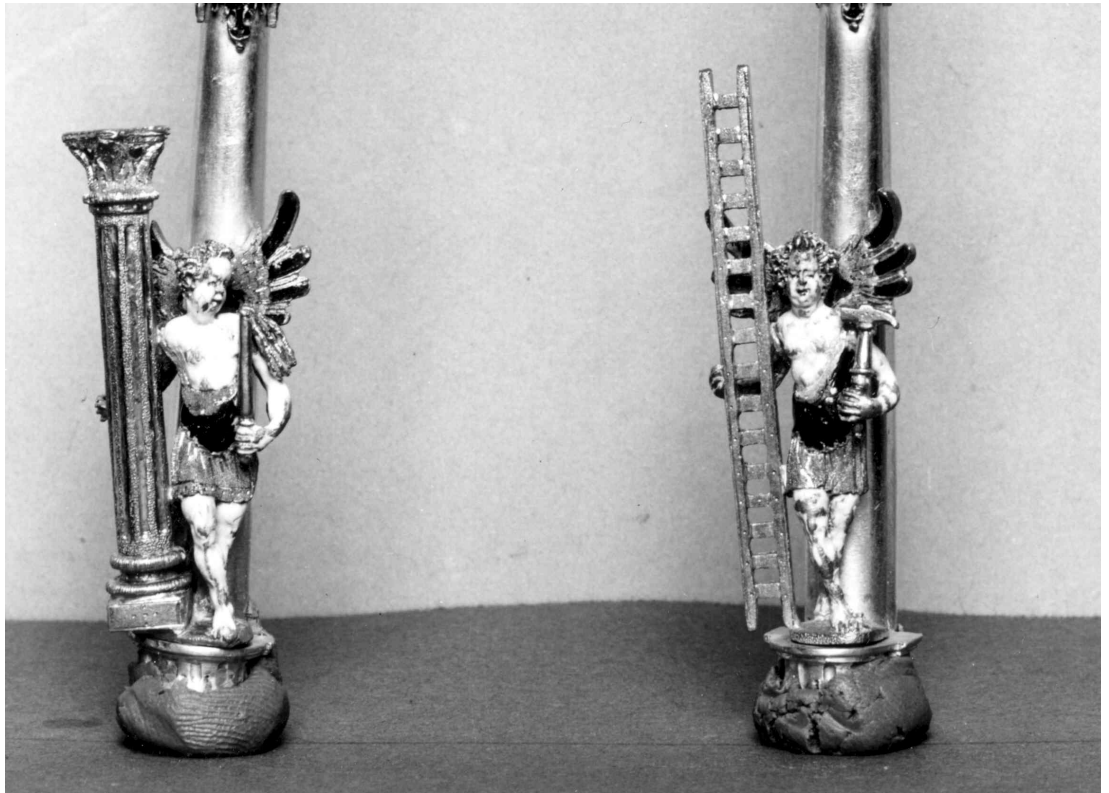

**Studien zur
Passionsreliquienmonstranz von 1590
aus der Residenz München**

Inauguraldissertation

zur Erlangung des Akademischen Grades eines
Doktors der Philosophie

im Fachbereich Sprach- und Kulturwissenschaften
der Johann Wolfgang Goethe-Universität
zu Frankfurt am Main

Abb. 36
Passionsreliquienmonstranz von 1590
Oberstes Ostensorium, Detail
Residenz München, Reliquienkammer
Abb. Bayer. Verw. Staatliche Schlösser Gärten u. Seen
Neg. Nr. 5063b

Abb. 37
Passionsreliquienmonstranz von 1590
Bekrönung, Detail, Tempietto
Residenz München, Reliquienkammer
Abb. Bayer. Verw. Staatliche Schlösser Gärten u. Seen
Neg. Nr. 5061

Abb. 38
Passionsreliquienmonstranz von 1590
Pietàgruppe
Residenz, München Reliquienkammer
Abb. Bayer. Verw. Staatliche Schlösser Gärten u. Seen
Neg. Nr. 5058

Abb. 39
Passionsreliquienmonstranz von 1590
Engel mit *Arma Christi*
Residenz München, Reliquienkammer
Abb. Bayer. Verw. Staatliche Schlösser Gärten u. Seen
Neg. Nr. 5056