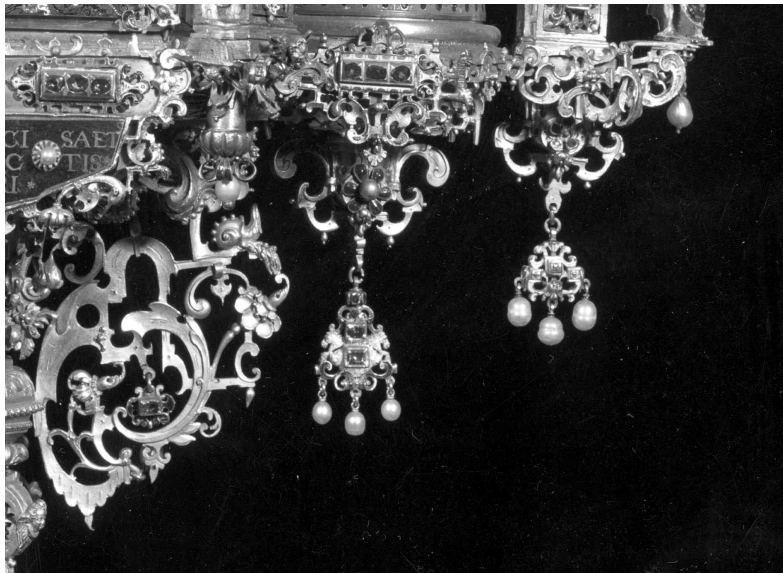

Abb. 9
Passionsreliquienmonstranz von 1590
Fassung der Kreuzreliquie mit der schmerzhaften Muttergottes
Residenz München, Reliquienkammer
Abb. Bayer. Verw. Staatliche Schlösser Gärten u. Seen
Neg. Nr. 5049

Abb. 10
Passionsreliquienmonstranz von 1590
Konsolen unter dem Hauptgeschoß
Residenz München, Reliquienkammer
Abb. Bayer. Verw. Staatliche Schlösser Gärten u. Seen
Neg. Nr. 5049

Abb. 11
Passionsreliquienmonstranz von 1590
Konsolen unter dem Hauptgeschoß
Residenz München, Reliquienkammer
Abb. Bayer. Verw. Staatliche Schlösser Gärten u. Seen
Nr. 5049