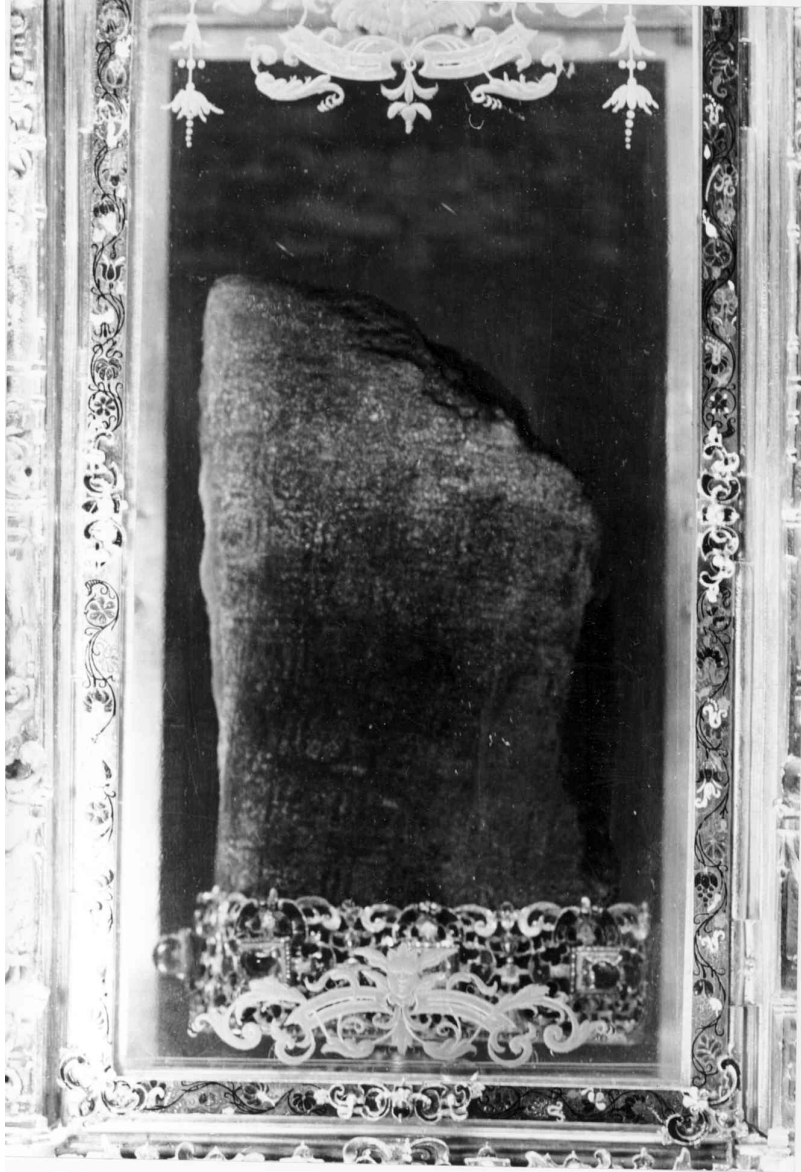

Abb. 12
Passionsreliquienmonstranz von 1590
Inschriftenfeld
Residenz München, Reliquienkammer
Abb. Bayer. Verw. Staatliche Schlösser Gärten u. Seen
Nr. 5049

Abb. 13
Passionsreliquienmonstranz von 1590
Zentrales Reliquienostensorium, Reliquie der Geißelsäule
Residenz München, Reliquienkammer
Abb. Bayer. Verw. Staatliche Schlösser Gärten u. Seen
Nr. 5175