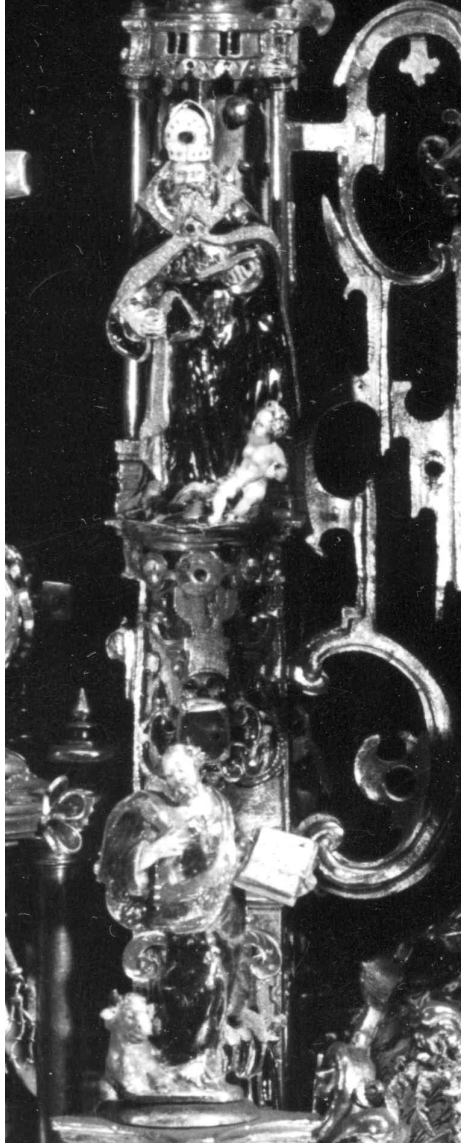

Passionsreliquienmonstranz von 1590

Hauptgeschoß, Gesprenge, *Noli me tangere*-Gruppe

Residenz München, Reliquienkammer

Abb. Bayer. Verw. Staatliche Schlösser Gärten u. Seen

Neg. Nr. 5146

Abb. 28
Passionsreliquienmonstranz von 1590
Hauptgeschoß, Gesprenge, Detail
Residenz München, Reliquienkammer
Abb. Bildarchiv Foto Marburg
Nr. 1.116.667