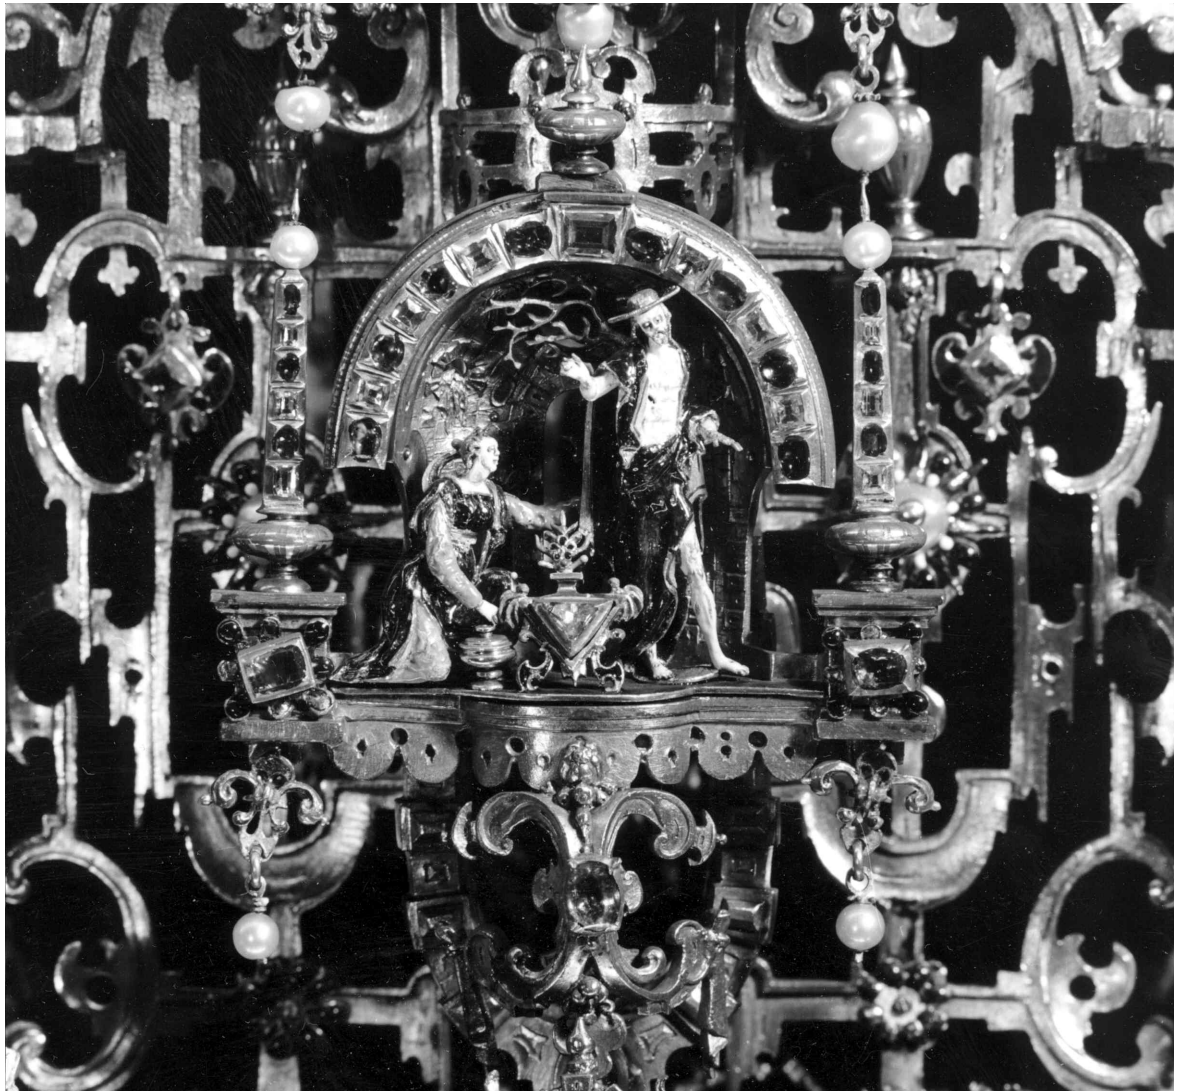

Abb. 24
Passionsreliquienmonstranz von 1590
Hauptgeschoß, Gesprenge, Detail
Residenz München, Reliquienkammer
Abb. Bayer. Verw. Staatliche Schlösser Gärten u. Seen
Neg. Nr. 5145

Abb. 25
Passionsreliquienmonstranz von 1590
Hauptgeschoß, Gesprenge, *Noli me tangere*-Gruppe
Residenz München, Reliquienkammer
Abb. Bayer. Verw. Staatliche Schlösser Gärten u. Seen
Neg. Nr. 5146