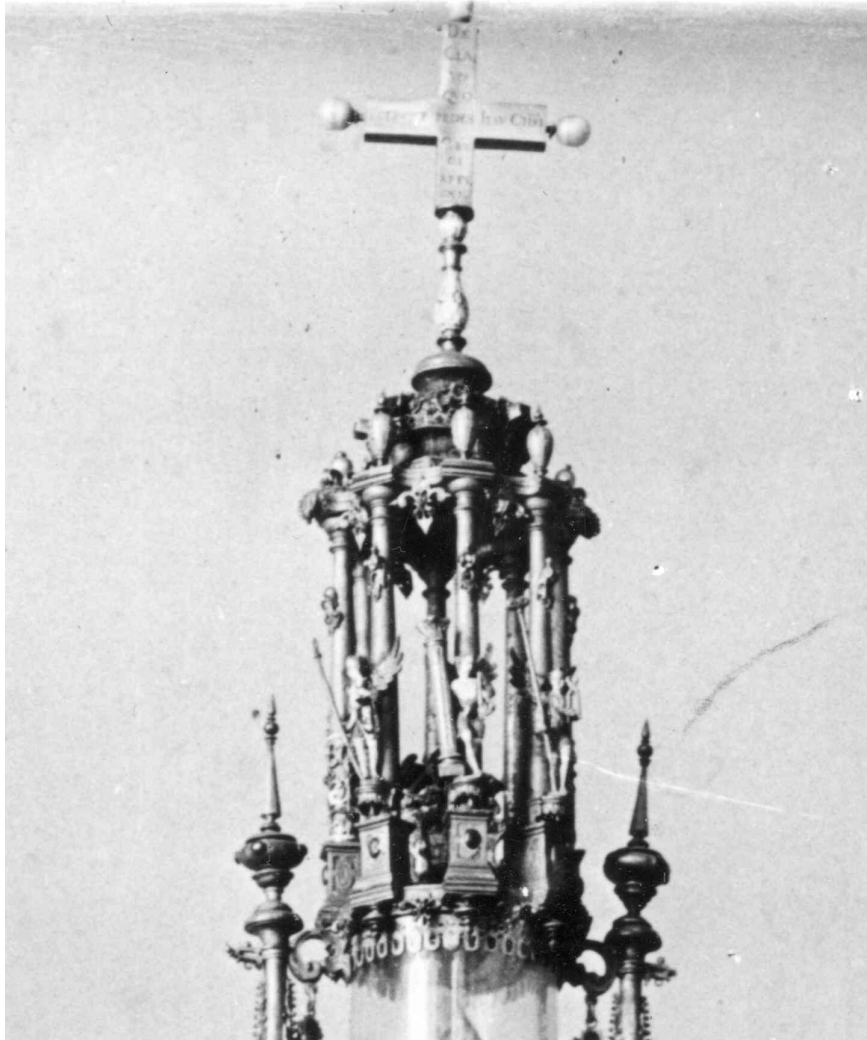

Abb. 43  
Hauptaltarretabel der schönen Kapelle  
Mittelnische  
Residenz München, Depot  
Abb. Bayer. Verw. Staatliche Schlösser Gärten u. Seen  
Neg. Nr. 5145

Abb. 44  
Passionsreliquienmonstranz von 1590  
Bekrönung  
Residenz München, Reliquienkammer  
Abb. Bildarchiv Foto Marburg  
Nr. 1.116.665