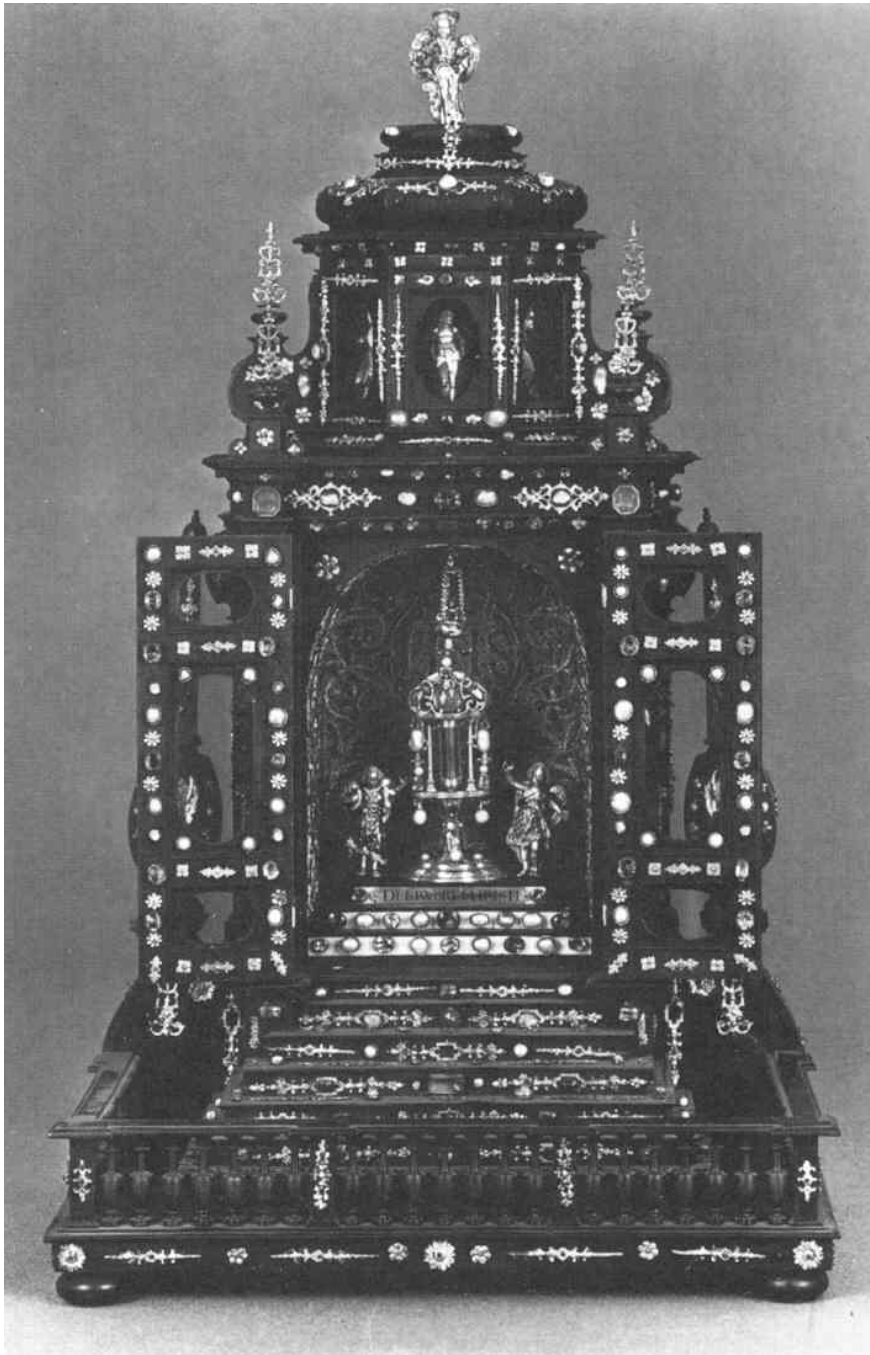

Abb. 77  
Kleine Altartafel mit der Anbetung der Könige  
aus Kloster Andechs  
Residenz München, Schatzkammer  
Aufn. 1900 oder 1940  
Abb. Bildarchiv Foto Marburg  
Nr. 1.116.652

Abb. 78  
Hl. Blut-Reliquiar  
aus der Herzog-Wilhlemburg, München  
Residenz München, Depot  
Inv. Nr. Res. Mü. RK 13  
Abb. nach Seelig 1984, Kat. Nr. 195, Abb. S. 259.