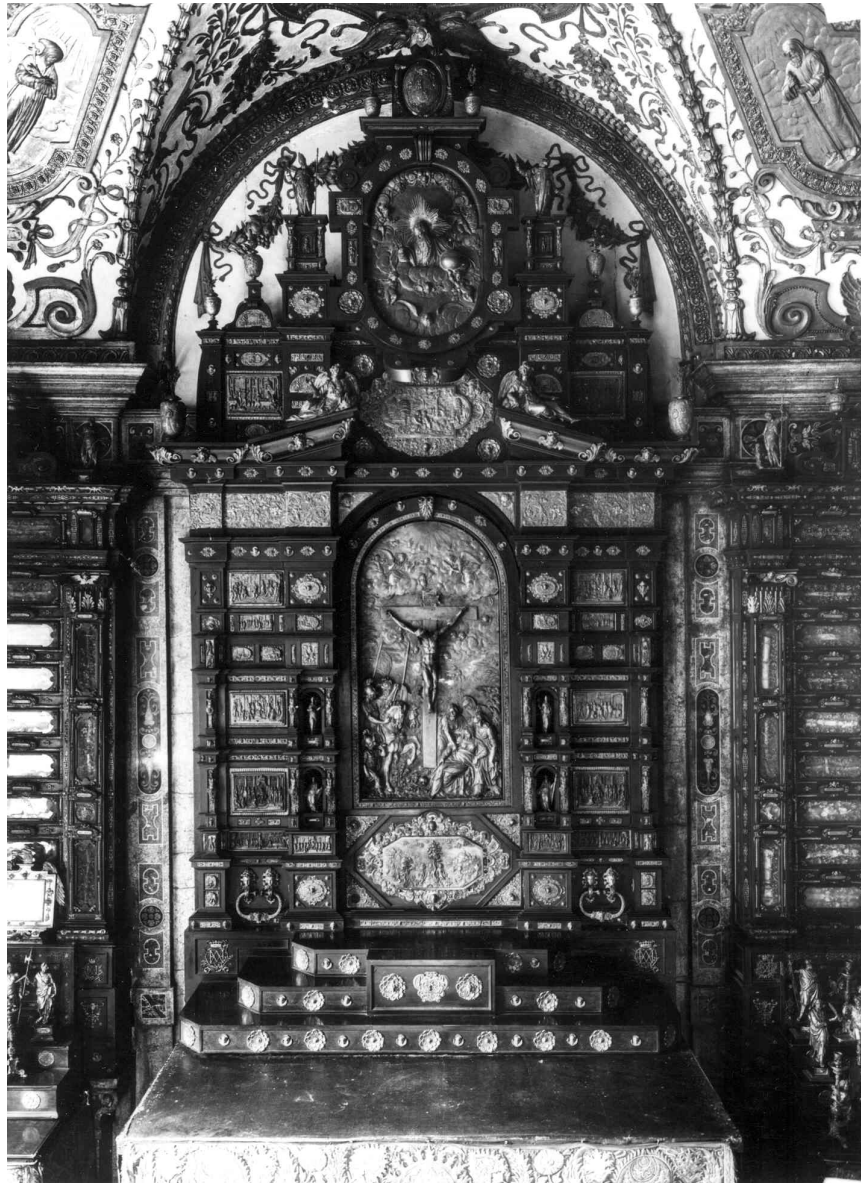

Abb. 45  
Mittelbild und Nischenverkleidung des Hauptaltarretabels der  
schönen Kapelle  
Residenz München, schönen Kapelle  
Abb. Bildarchiv Foto Marburg  
Aufn. 1900 oder 1940  
Nr. 1.116.662

Abb. 46  
Hauptaltarretabel  
Residenz München, Geheime Kammerkapelle  
Abb. Bildarchiv Foto Marburg  
Aufn. 1900 oder 1940  
Nr. 1.116.663