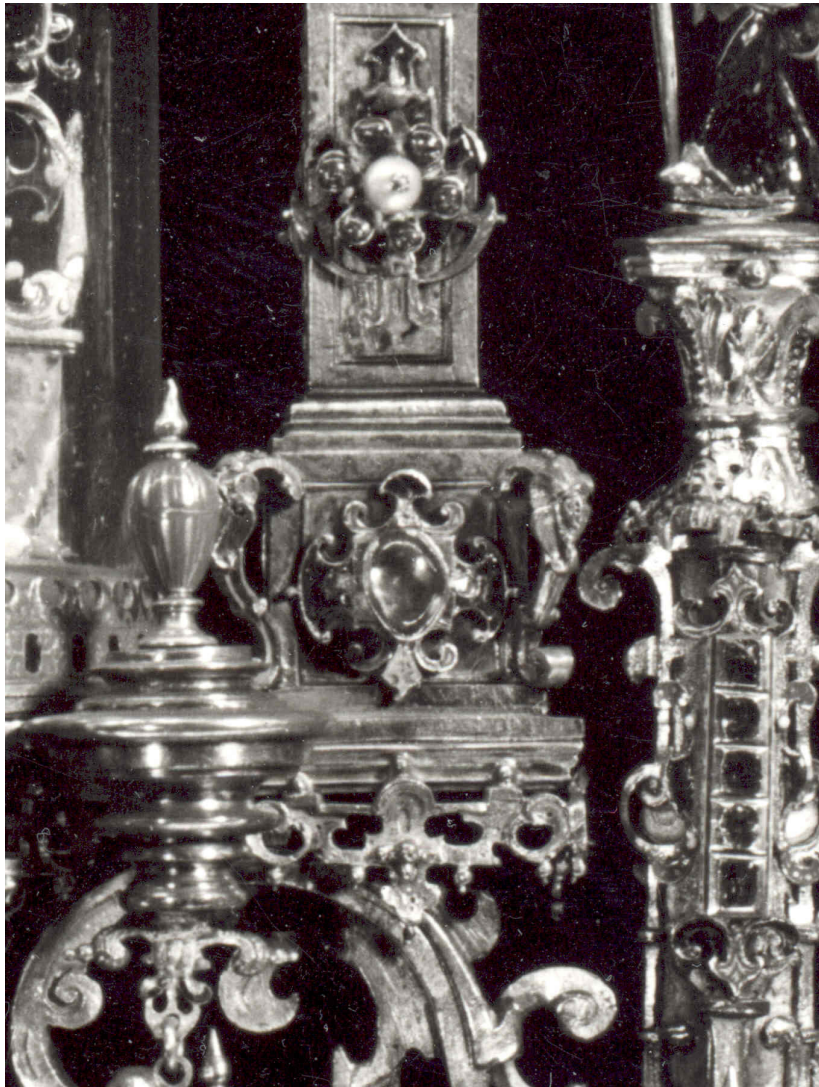

Abb. 41  
Sockel der Passionsreliquienmonstranz von 1590  
Residenz München, Reliquienkammer  
Abb. Bayer. Verw. Staatliche Schlösser Gärten u. Seen  
Neg. Nr. 19836

Abb. 42  
Passionsreliquienmonstranz von 1590  
Gesprenge, Detail  
Residenz München, Reliquienkammer  
Abb. Bayer. Verw. Staatliche Schlösser Gärten u. Seen  
Neg. Nr. 5145

Abb. 43  
Hauptaltarretabel der schönen Kapelle  
Mittelnische  
Residenz München, Depot  
Abb. Bayer. Verw. Staatliche Schlösser Gärten u. Seen  
Neg. Nr. 5145

Abb. 44  
Passionsreliquienmonstranz von 1590  
Bekrönung  
Residenz München, Reliquienkammer  
Abb. Bildarchiv Foto Marburg  
Nr. 1.116.665