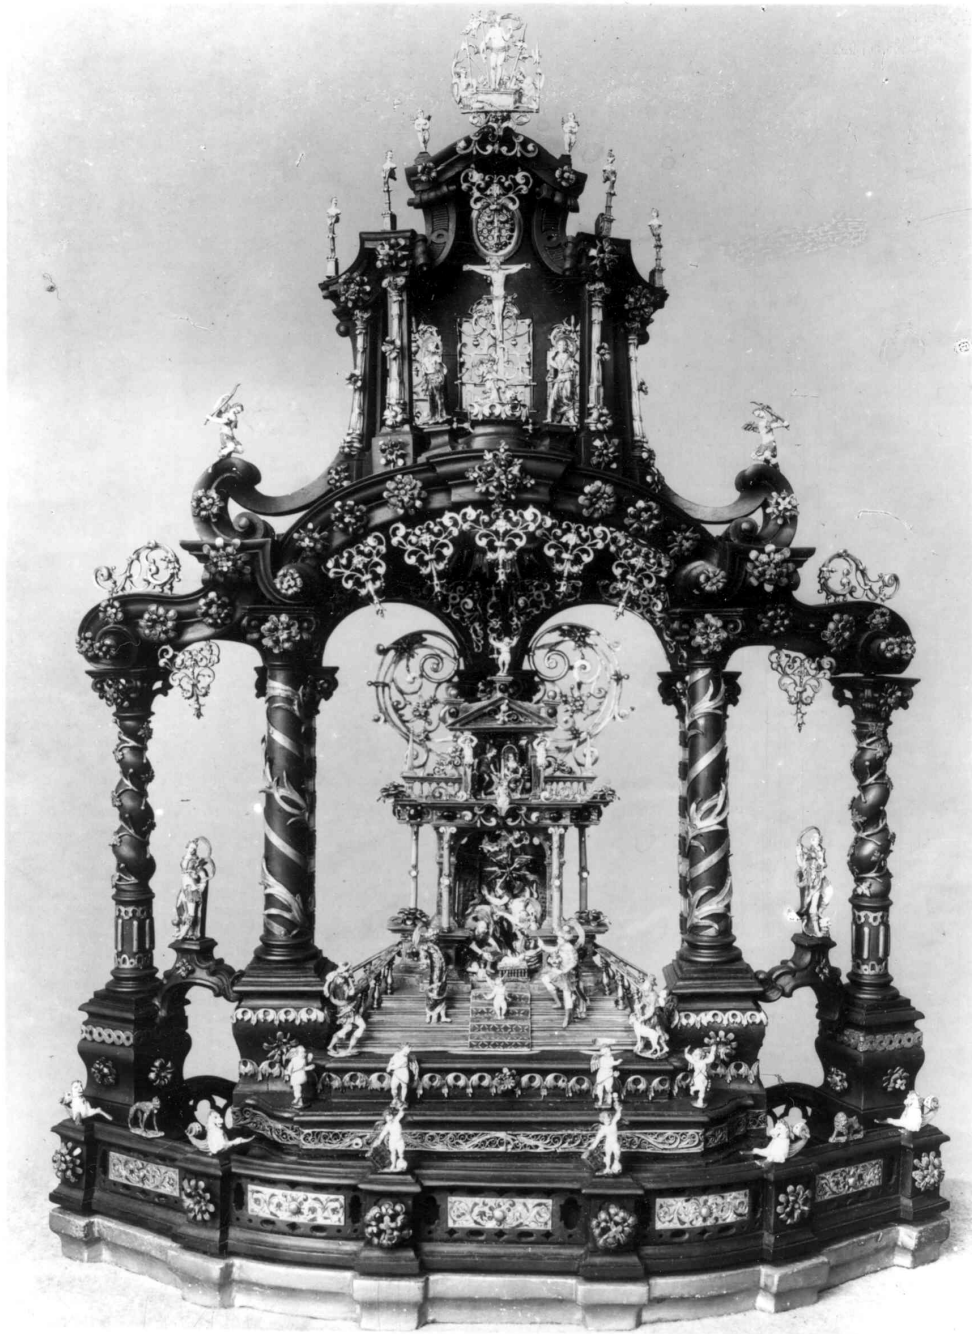

Abb. 77  
Kleine Altartafel mit der Anbetung der Könige  
aus Kloster Andechs  
Residenz München, Schatzkammer  
Aufn. 1900 oder 1940  
Abb. Bildarchiv Foto Marburg  
Nr. 1.116.652

Abb. 78  
Hl. Blut-Reliquiar  
aus der Herzog-Wilhlemburg, München  
Residenz München, Depot  
Inv. Nr. Res. Mü. RK 13  
Abb. nach Seelig 1984, Kat. Nr. 195, Abb. S. 259.