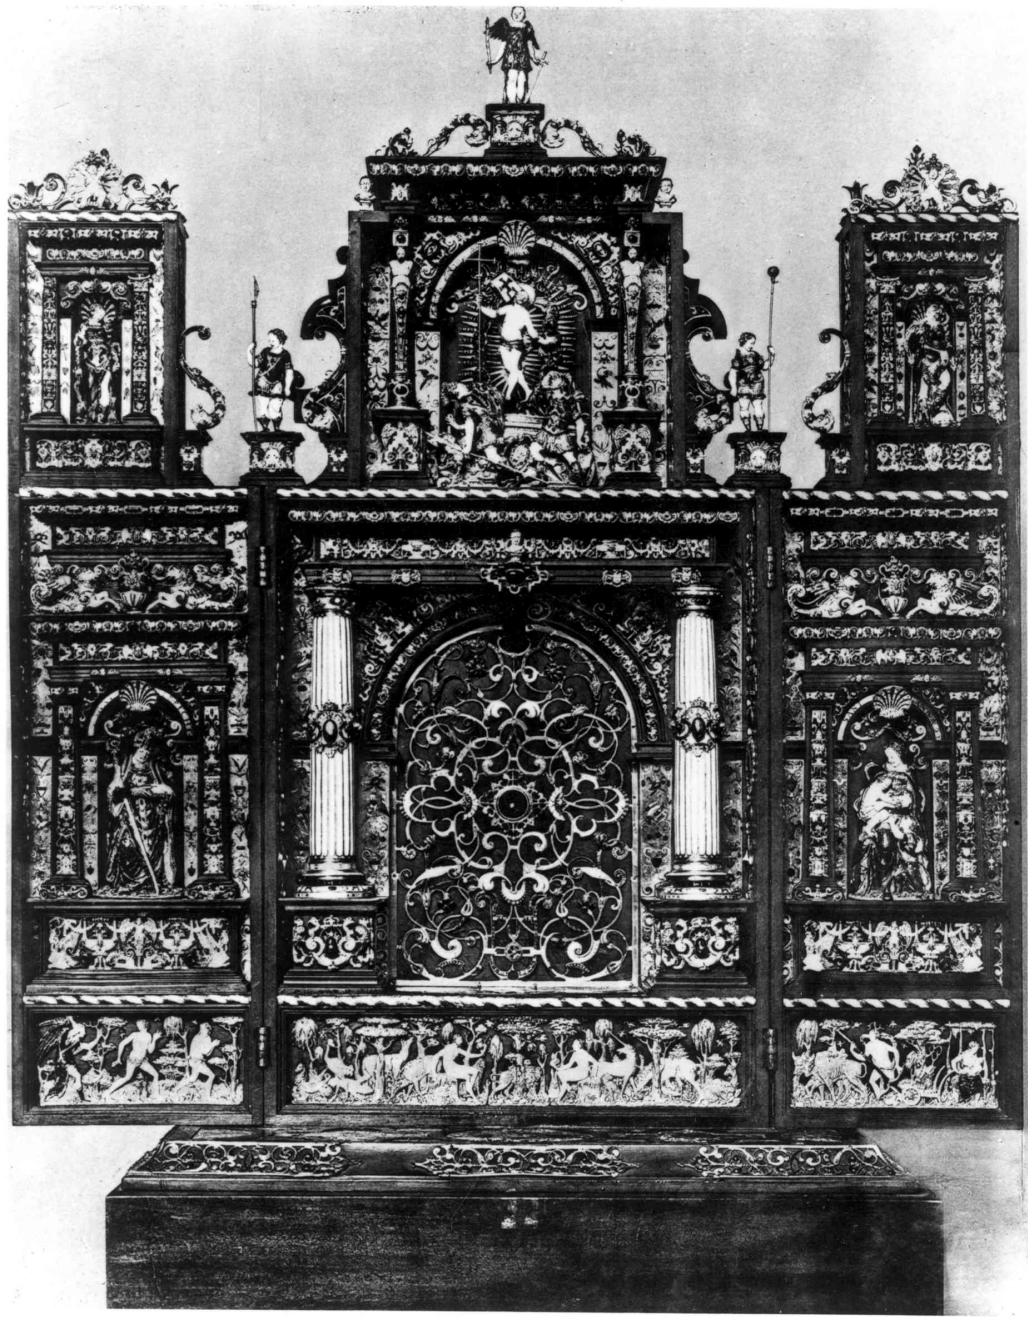

Abb. 73  
St. Georgsreliquiar  
Residenz München, Schatzkammer  
Abb. Bildarchiv Foto Marburg  
Nr. 655.185

Abb. 74  
Kusstafel  
Detail, Sockel  
Residenz München, Reliquienkammer  
Abb. Bayer. Verw. Staatliche Schlösser Gärten u. Seen  
Neg. Nr. 5152