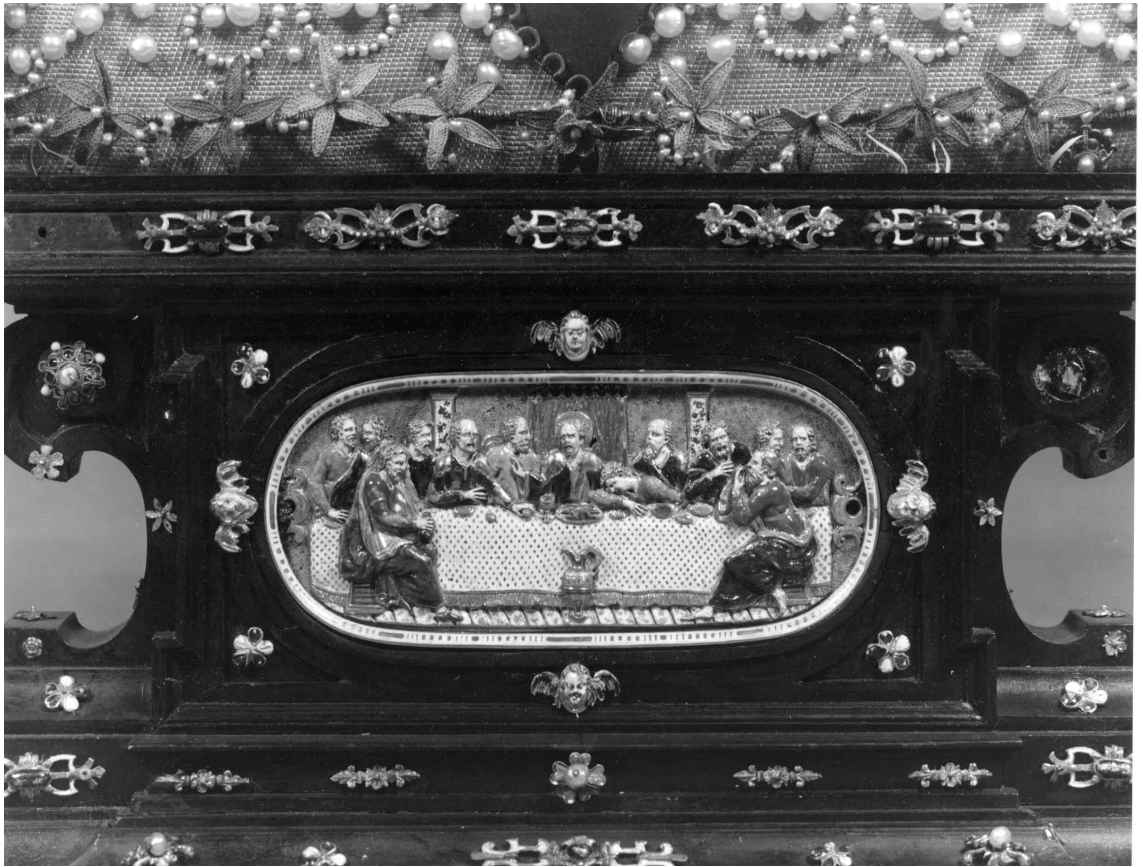

Abb. 65  
Reliquiar mit einem Stück des Abendmahlstischtuches  
Ausschnitt  
Residenz München, Reliquienkammer  
Abb. Bayer. Verw. Staatliche Schlösser Gärten u. Seen  
Neg. Nr. 17244

Abb. 66  
Reliquiar mit einem Stück des Abendmahlstischtuches  
Detail  
Residenz München, Reliquienkammer  
Abb. Bayer. Verw. Staatliche Schlösser Gärten u. Seen  
Neg. Nr. 17244