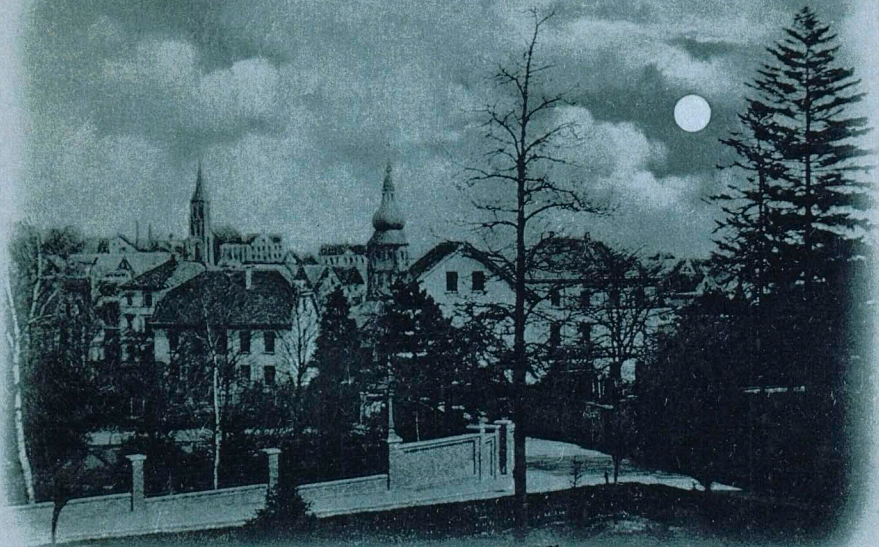

Stich-Cafe

Gruss aus Lennep. 31. VII. 1899.

Zum fröhlichen Geburtstag
der hochw. Eltern
Carl Heilmann

Hôtel Berliner Hof

LENNEP

Die neueste Straße von Lennep sen Ich Ditt
mit vielen Gräben

Leinrich v. Böttch
Auf Wiedersehen am 4. April!