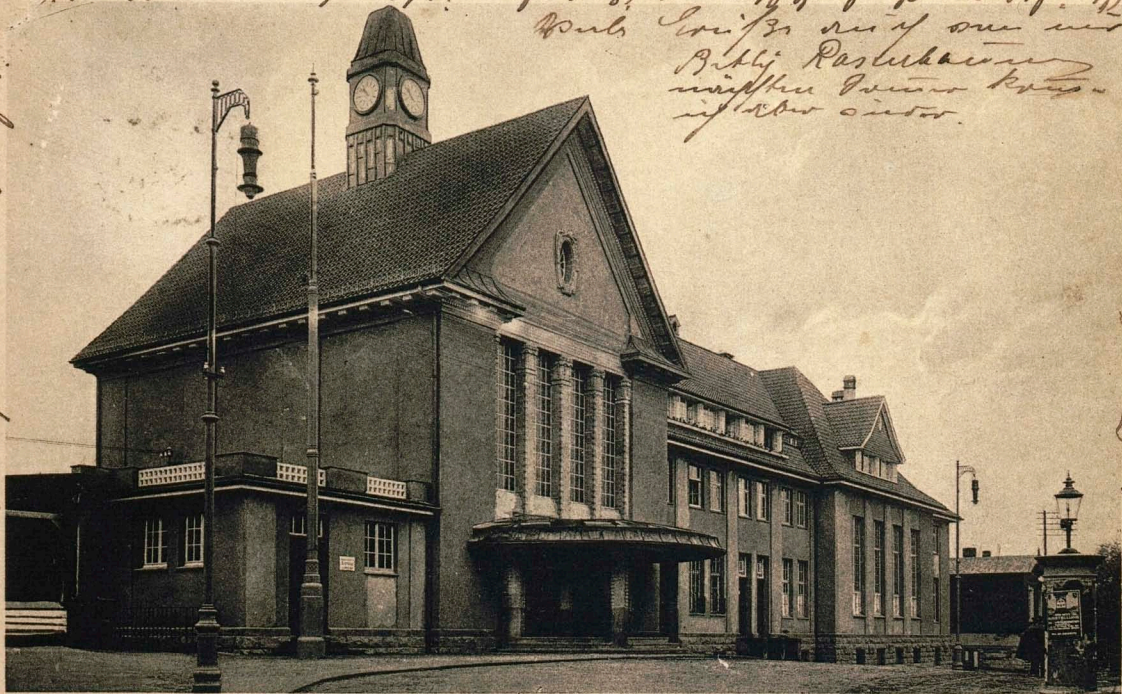

Gruppe an d. L. K. Kolumb & Igorschmittler für am alle alle mach
im me für die
Büch. Rastubau
müßten durch
in der unter.

mit fagen mes den

LENNEP. Bahnhof

Not H. W. wird Frau Rosenbaum