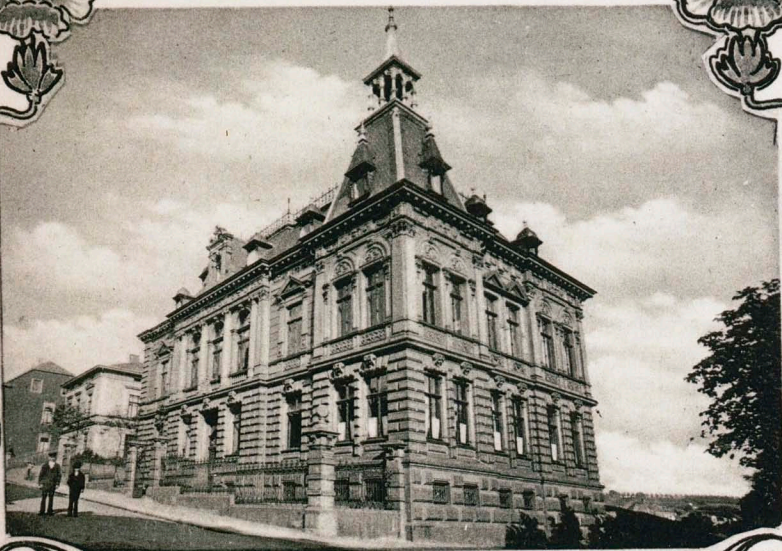

2
Herrn Dr. Trempel

Lennep d. 3/00

Liebe W. Maus!

Sie sind ja
so schön!

Ich habe
den Bau

von dem ich
so oft gehört

zu sehen
und freue

mir sehr
darüber

und hoffe
auf ein
gutes Ende

Gruss aus Lennep

Neues Rathaus

Dr. Trempel Co., Leipzig.