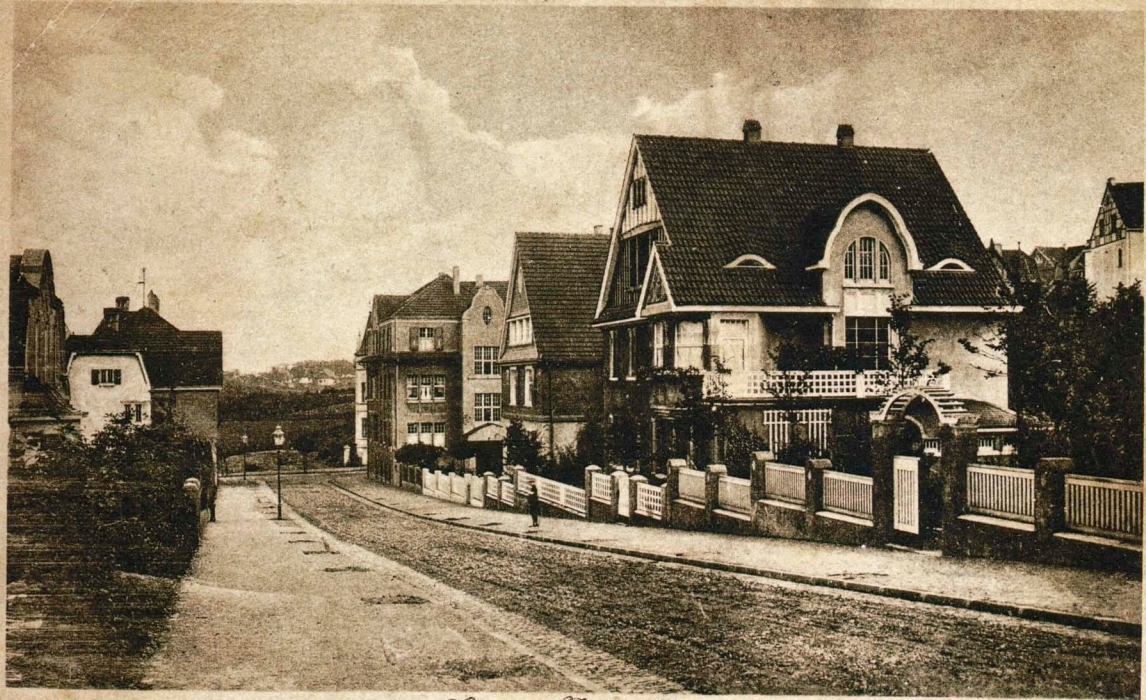

Lennep, Ringelstraße