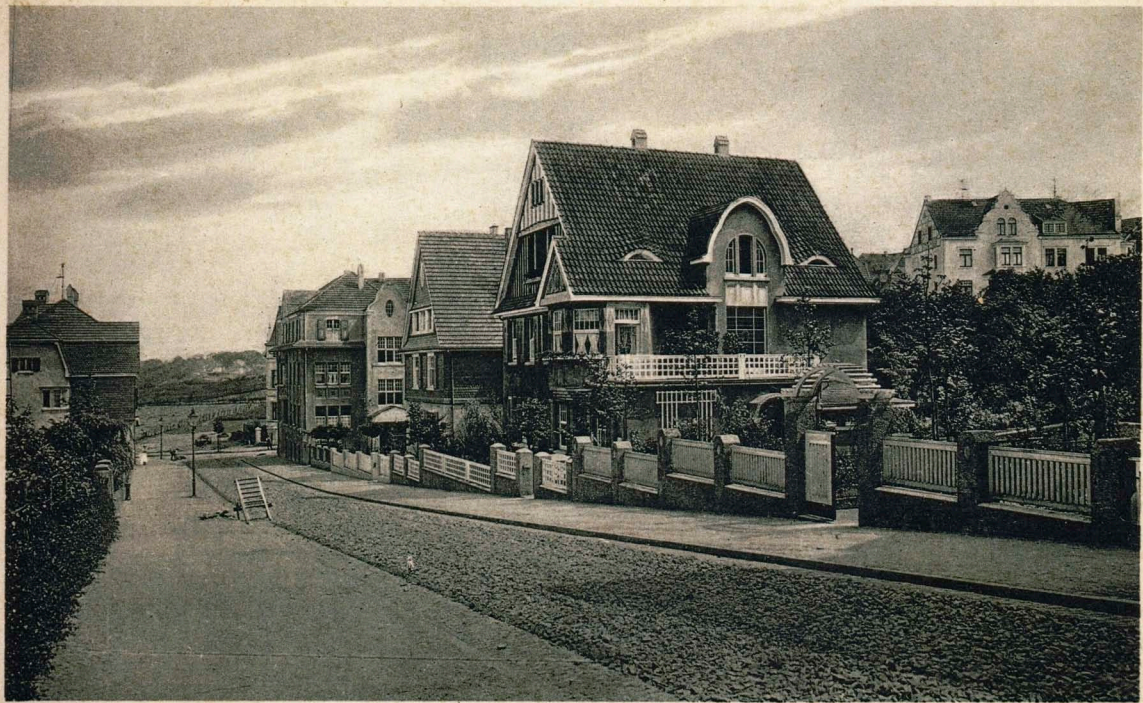

LENNEP. Ringelstrasse