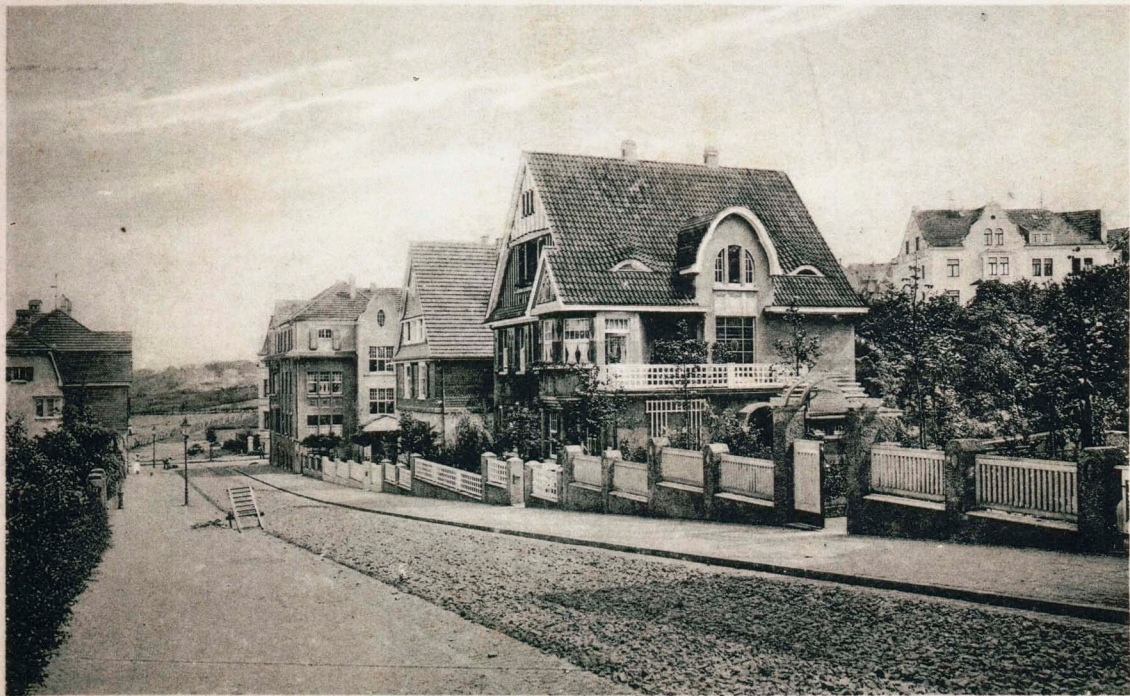

LENNEP. Ringelstrasse