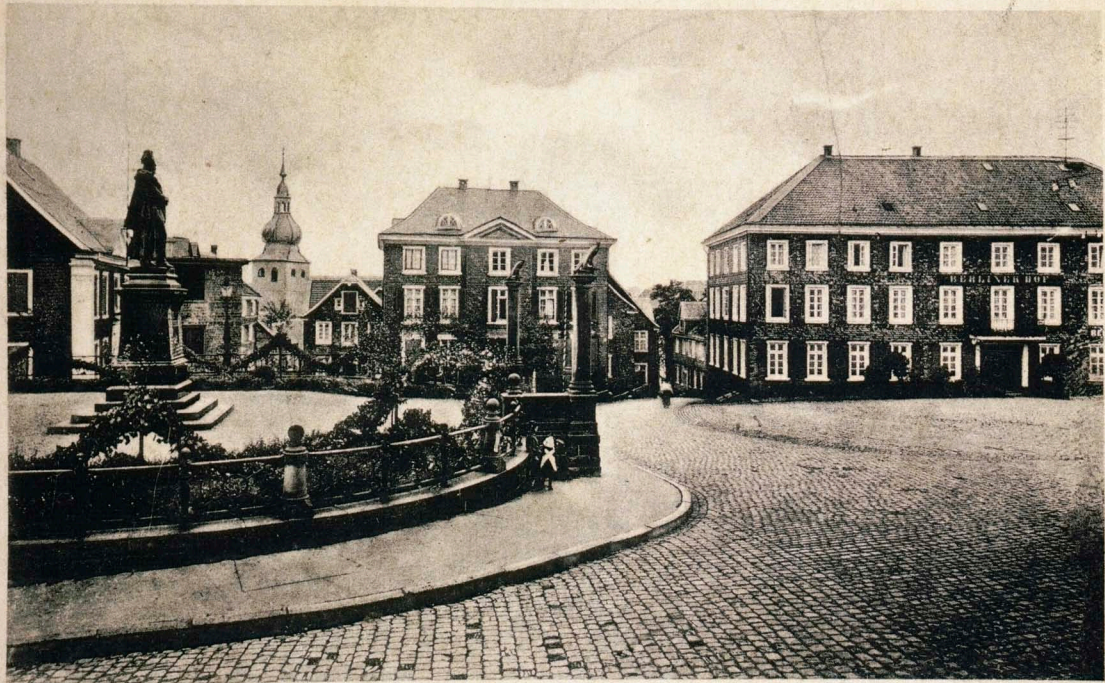

28973

Lennep — Denkmal auf dem Kaiser-Platz

Gruß vom „Berliner Hof“, Lennep.

Dem Volkswort auf dem Lippe - Das im Drama der Geschichte
 den Zug veranlaßt und bis zum Ende des Lebens zu einem
 Ju-tek' anbildete haben Hof und mündet die frohlichste
 Götter T. H. Bohlerich; form Lefterfänger Lubi Hoff
 W. H. Anne H. Casanier - Thomas Kimmell

im Jahr 1890

Auf nach
Lennepe!

BENNEP — Kaiserdenkmal

Lennepl. Mollplatz

Lennep.

Kaiserplatz mit Denkmal.

Handwritten text at the top of the image, likely a postmark or address, including the number 74.

Lennep — Mühlenstraße

Lennep. Mühlenstraße

Gruß aus Rd. Lennep

CAFE
RESTAURANT
KONZERT

Restaurations zum Kaiser Friedrich Platz

Restaurations zum Kaiser Friedrich Platz

Geschäftszimmer

Haus Körkemeier, Friseur

Schöne Haare

Schöne Haare

26

Lennepe

Münsterplatz

Restaurant Zum Bergischen Löwen

————— Bes.: Carl Meyer —————

Sernspr. 280

Lennepe, Markt